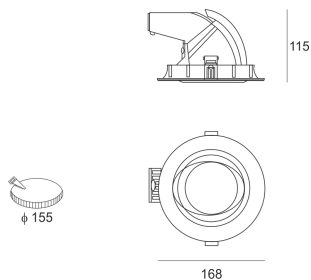

KONGO S LED 3.0/24/3.0K CZARNY

Oprawa LED'owa typu downlight, uchylna, montowana w stropie podwieszanym. Przeznaczona do oświetlenia ekspozycyjnego. Obudowa wykonana z odlewu aluminium, pomalowana na kolor biały, szary lub czarny. Źródło światła przesłonięte szybą. Klasa efektywności energetycznej:

W skład oprawy wchodzi wbudowane lampy LED w klasie EEL: A; A+; A++.

Nie można wymieniać lampy w oprawie.

- IP: 20
- Barwa światła: 2700-3500
- Strumień świetlny oprawy: 2449 lm

Nazwa	Kod	Kolor	Zasilanie	Moc	Typ źródła światła	Strumień świetlny oprawy	Temperatura barwowa nowoczesne oświetlenie
KONGO_S_LED_3.0/24/3.0K_CZARNY	1622632	CZARNY	230V	26	LED	2449 lm	3000K