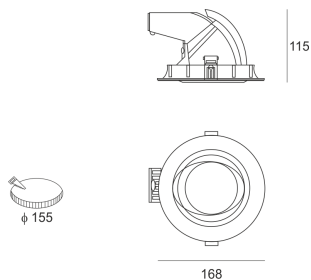

KONGO S LED 3.0/24/4.0K CZARNY

Oprawa LED'owa typu downlight, uchylna, montowana w stropie podwieszanym. Przeznaczona do oświetlenia ekspozycyjnego. Obudowa wykonana z odlewu aluminium, pomalowana na kolor biały, szary lub czarny. Źródło światła przesłonięte szybą. Klasa efektywności energetycznej:

W skład oprawy wchodzi wbudowane lampy LED w klasie EEL: A; A+; A++.

Nie można wymieniać lampy w oprawie.

- IP: 20
- Barwa światła: 3500-4000, Zimna
- Strumień świetlny oprawy: 2445 lm

Nazwa	Kod	Kolor	Zasilanie	Moc	Typ źródła światła	Strumień świetlny oprawy	Temperatura barwowa nowoczesne oświetlenie
KONGO_S_LED_3.0/24/4.0K_CZARNY	1623632	CZARNY	230V	25	LED	2445 lm	4000K