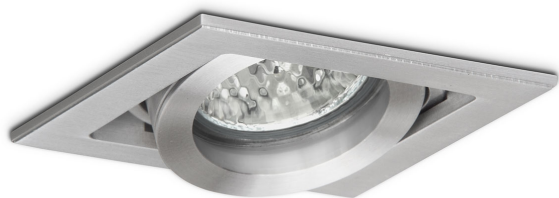

# KUBGO AS

Oprawa halogenowa lub LED'owa (retrofit), uchylna, montowana w stropie podwieszonym. Przeznaczona do oświetlenia ogólnego i dekoracyjnego. Obudowa wykonana z aluminium szczotkowanego lub pomalowana na kolor biały lub czarny. Łącznik liniowy i krzyżowy umożliwia dowolne łączenie opraw po linii lub krzyżu. Klasa efektywności energetycznej: W oprawie można stosować źródła światła w klasie EEI: od E do A++.

- IP: 20
- Barwa światła:
- Strumień świetlny oprawy: lm

Nazwa	Kod	Kolor	Zasilanie	Moc	Typ źródła światła	Trzonek
-------	-----	-------	-----------	-----	--------------------	---------

KUBGO-AS	1201115	AS	12V	max 50W	QR-CBC51	GU5,3
----------	---------	----	-----	---------	----------	-------