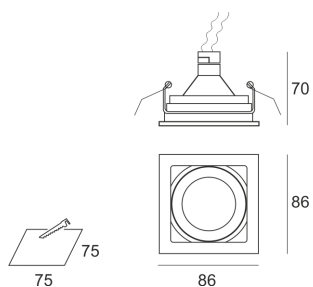

# KUBGO AS

Oprawa halogenowa lub LED'owa (retrofit), uchylna, montowana w stropie podwieszonym. Przeznaczona do oświetlenia ogólnego i dekoracyjnego. Obudowa wykonana z aluminium szczotkowanego lub pomalowana na kolor biały lub czarny. Łącznik liniowy i krzyżowy umożliwia dowolne łączenie opraw po linii lub krzyżu. Klasa efektywności energetycznej: W oprawie można stosować źródła światła w klasie EEI: od E do A++.

- IP: 20
- Barwa światła:
- Strumień świetlny oprawy: lm

Nazwa	Kod	Kolor	Zasilanie	Moc	Typ źródła światła	Trzonek
-------	-----	-------	-----------	-----	--------------------	---------

KUBGO-AS	1201115	AS	12V	max 50W	QR-CBC51	GU5,3
----------	---------	----	-----	---------	----------	-------