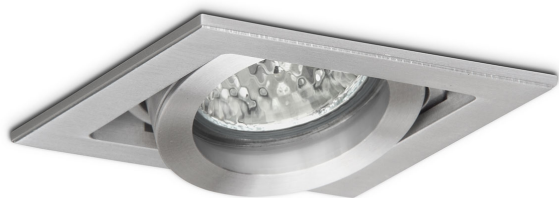

# KUBGO AS

Oprawa halogenowa lub LED'owa (retrofit), uchylna, montowana w stropie podwieszanym. Przeznaczona do oświetlenia ogólnego i dekoracyjnego. Obudowa wykonana z aluminium szczotkowanego lub pomalowana na kolor biały lub czarny. Łącznik liniowy i krzyżowy umożliwia dowolne łączenie opraw po linii lub krzyżu. Klasa efektywności energetycznej: W oprawie można stosować źródła światła w klasie EEI: od E do A++.

- IP: 20
- Barwa światła:
- Strumień świetlny oprawy: lm

Nazwa	Kod	Kolor	Zasilanie	Moc	Typ źródła światła	Trzonek
-------	-----	-------	-----------	-----	--------------------	---------

KUBGO-AS	1201115	AS	12V	max 50W	QR-CBC51	GU5,3
----------	---------	----	-----	---------	----------	-------