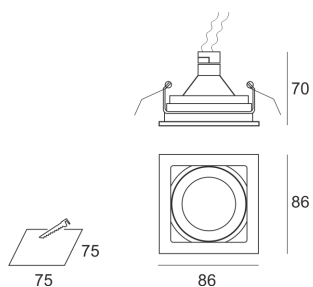

KUBGO AS

Oprawa halogenowa lub LED'owa (retrofit), uchylna, montowana w stropie podwieszonym. Przeznaczona do oświetlenia ogólnego i dekoracyjnego. Obudowa wykonana z aluminium szczotkowanego lub pomalowana na kolor biały lub czarny. Łącznik liniowy i krzyżowy umożliwia dowolne łączenie opraw po linii lub krzyżu. Klasa efektywności energetycznej: W oprawie można stosować źródła światła w klasie EEL: od E do A++.

- IP: 20
- Barwa światła:
- Strumień świetlny oprawy: 1m

Nazwa	Kod	Kolor	Zasilanie	Moc	Typ źródła światła	Trzonek
-------	-----	-------	-----------	-----	--------------------	---------

KUBGO-AS	1201115	AS	12V	max 50W	QR-CBC51	GU5,3
----------	---------	----	-----	---------	----------	-------