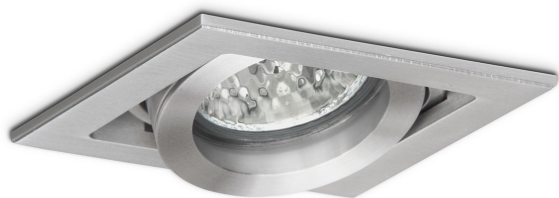

KUBGO AS

Oprawa halogenowa lub LED'owa (retrofit), uchylna, montowana w stropie podwieszonym. Przeznaczona do oświetlenia ogólnego i dekoracyjnego. Obudowa wykonana z aluminium szczotkowanego lub pomalowana na kolor biały lub czarny. Łącznik liniowy i krzyżowy umożliwia dowolne łączenie opraw po linii lub krzyżu. Klasa efektywności energetycznej: W oprawie można stosować źródła światła w klasie EEL: od E do A++.

- IP: 20
- Barwa światła:
- Strumień świetlny oprawy: 1m

Nazwa	Kod	Kolor	Zasilanie	Moc	Typ źródła światła	Trzonek
-------	-----	-------	-----------	-----	--------------------	---------

KUBGO-AS	1201115	AS	12V	max 50W	QR-CBC51	GU5,3
----------	---------	----	-----	---------	----------	-------