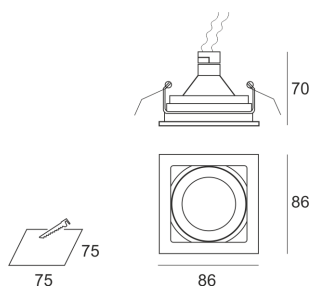

# KUBGO AS

Oprawa halogenowa lub LED'owa (retrofit), uchylna, montowana w stropie podwieszanym. Przeznaczona do oświetlenia ogólnego i dekoracyjnego. Obudowa wykonana z aluminium szczotkowanego lub pomalowana na kolor biały lub czarny. Łącznik liniowy i krzyżowy umożliwia dowolne łączenie opraw po linii lub krzyżu. Klasa efektywności energetycznej: W oprawie można stosować źródła światła w klasie EEI: od E do A++.

- IP: 20
- Barwa światła:
- Strumień świetlny oprawy: lm

Nazwa	Kod	Kolor	Zasilanie	Moc	Typ źródła światła	Trzonek
-------	-----	-------	-----------	-----	--------------------	---------

KUBGO-AS	1201115	AS	12V	max 50W	QR-CBC51	GU5,3
----------	---------	----	-----	---------	----------	-------