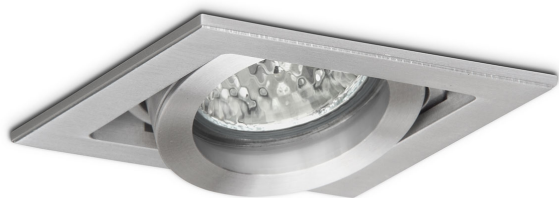

KUBGO BIAŁY

Oprawa halogenowa lub LED'owa (retrofit), uchylna, montowana w stropie podwieszanym. Przeznaczona do oświetlenia ogólnego i dekoracyjnego. Obudowa wykonana z aluminium szczotkowanego lub pomalowana na kolor biały lub czarny. Łącznik liniowy i krzyżowy umożliwia dowolne łączenie opraw po linii lub krzyżu. Klasa efektywności energetycznej: W oprawie można stosować źródła światła w klasie EEI: od E do A++.

- IP: 20
- Barwa światła:
- Strumień świetlny oprawy: 1m

Nazwa	Kod	Kolor	Zasilanie	Moc	Typ źródła światła	Trzonek
-------	-----	-------	-----------	-----	--------------------	---------

KUBGO-BIAŁY	1201111	BIAŁY	12V	max 50W	QR-CBC51	GU5,3
-------------	---------	-------	-----	---------	----------	-------