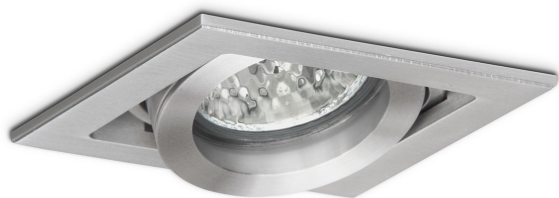

KUBGO BIAŁY

Oprawa halogenowa lub LED'owa (retrofit), uchylna, montowana w stropie podwieszonym. Przeznaczona do oświetlenia ogólnego i dekoracyjnego. Obudowa wykonana z aluminium szczotkowanego lub pomalowana na kolor biały lub czarny. Łącznik liniowy i krzyżowy umożliwia dowolne łączenie opraw po linii lub krzyżu. Klasa efektywności energetycznej: W oprawie można stosować źródła światła w klasie EEI: od E do A++.

- IP: 20
- Barwa światła:
- Strumień świetlny oprawy: lm

| Nazwa | Kod | Kolor | Zasilanie | Moc | Typ źródła światła | Trzonek |
|-------|-----|-------|-----------|-----|--------------------|---------|
| | | | | | | |