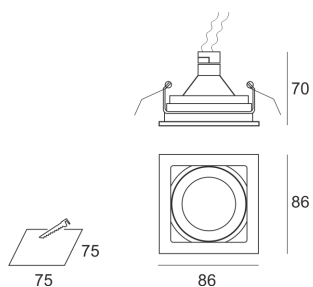

KUBGO BIAŁY

Oprawa halogenowa lub LED'owa (retrofit), uchylna, montowana w stropie podwieszonym. Przeznaczona do oświetlenia ogólnego i dekoracyjnego. Obudowa wykonana z aluminium szczotkowanego lub pomalowana na kolor biały lub czarny. Łącznik liniowy i krzyżowy umożliwia dowolne łączenie opraw po linii lub krzyżu. Klasa efektywności energetycznej: W oprawie można stosować źródła światła w klasie EEI: od E do A++.

- IP: 20
- Barwa światła:
- Strumień świetlny oprawy: lm

| Nazwa | Kod | Kolor | Zasilanie | Moc | Typ źródła światła | Trzonek |
|-------|-----|-------|-----------|-----|--------------------|---------|
| | | | | | | |

| | | | | | | |
|-------------|---------|-------|-----|---------|----------|-------|
| KUBGO-BIAŁY | 1201111 | BIAŁY | 12V | max 50W | QR-CBC51 | GU5,3 |
|-------------|---------|-------|-----|---------|----------|-------|