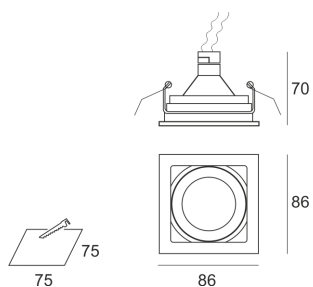

KUBGO BIAŁY

Oprawa halogenowa lub LED'owa (retrofit), uchylna, montowana w stropie podwieszonym. Przeznaczona do oświetlenia ogólnego i dekoracyjnego. Obudowa wykonana z aluminium szczotkowanego lub pomalowana na kolor biały lub czarny. Łącznik liniowy i krzyżowy umożliwia dowolne łączenie opraw po linii lub krzyżu. Klasa efektywności energetycznej: W oprawie można stosować źródła światła w klasie EEI: od E do A++.

- IP: 20
- Barwa światła:
- Strumień świetlny oprawy: 1m

Nazwa	Kod	Kolor	Zasilanie	Moc	Typ źródła światła	Trzonek

KUBGO-BIAŁY	1201111	BIAŁY	12V	max 50W	QR-CBC51	GU5,3
-------------	---------	-------	-----	---------	----------	-------