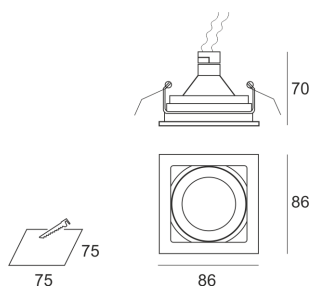

KUBGO BIAŁY

Oprawa halogenowa lub LED'owa (retrofit), uchylna, montowana w stropie podwieszanym. Przeznaczona do oświetlenia ogólnego i dekoracyjnego. Obudowa wykonana z aluminium szczotkowanego lub pomalowana na kolor biały lub czarny. Łącznik liniowy i krzyżowy umożliwia dowolne łączenie opraw po linii lub krzyżu. Klasa efektywności energetycznej: W oprawie można stosować źródła światła w klasie EEI: od E do A++.

- IP: 20
- Barwa światła:
- Strumień świetlny oprawy: 1m

Nazwa	Kod	Kolor	Zasilanie	Moc	Typ źródła światła	Trzonek
-------	-----	-------	-----------	-----	--------------------	---------

KUBGO-BIAŁY	1201111	BIAŁY	12V	max 50W	QR-CBC51	GU5,3
-------------	---------	-------	-----	---------	----------	-------