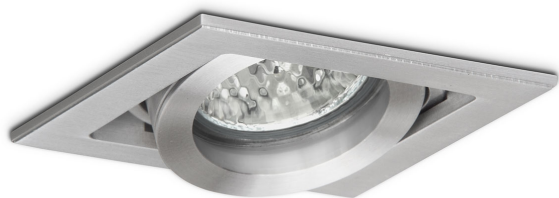

KUBGO BIAŁY

Oprawa halogenowa lub LED'owa (retrofit), uchylna, montowana w stropie podwieszonym. Przeznaczona do oświetlenia ogólnego i dekoracyjnego. Obudowa wykonana z aluminium szczotkowanego lub pomalowana na kolor biały lub czarny. Łącznik liniowy i krzyżowy umożliwia dowolne łączenie opraw po linii lub krzyżu. Klasa efektywności energetycznej: W oprawie można stosować źródła światła w klasie EEI: od E do A++.

- IP: 20
- Barwa światła:
- Strumień świetlny oprawy: 1m

Nazwa	Kod	Kolor	Zasilanie	Moc	Typ źródła światła	Trzonek

KUBGO-BIAŁY	1201111	BIAŁY	12V	max 50W	QR-CBC51	GU5,3
-------------	---------	-------	-----	---------	----------	-------