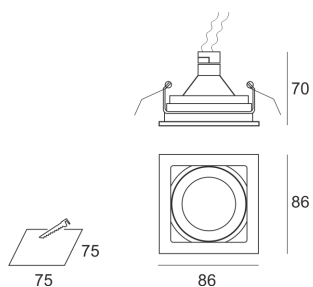

KUBGO CZARNY

Oprawa halogenowa lub LED'owa (retrofit), uchylna, montowana w stropie podwieszonym. Przeznaczona do oświetlenia ogólnego i dekoracyjnego. Obudowa wykonana z aluminium szczotkowanego lub pomalowana na kolor biały lub czarny. Łącznik liniowy i krzyżowy umożliwia dowolne łączenie opraw po linii lub krzyżu. Klasa efektywności energetycznej: W oprawie można stosować źródła światła w klasie EEI: od E do A++.

- IP: 20
- Barwa światła:
- Strumień świetlny oprawy: 1m

Nazwa	Kod	Kolor	Zasilanie	Moc	Typ źródła światła	Trzonek
-------	-----	-------	-----------	-----	--------------------	---------

KUBGO CZARNY	1201112	CZARNY	12V	max 50W	QR-CBC51	GU5,3
-----------------	---------	--------	-----	---------	----------	-------