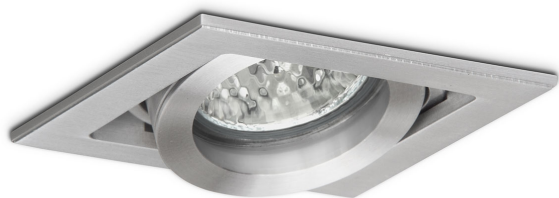

KUBGO CZARNY

Oprawa halogenowa lub LED'owa (retrofit), uchylna, montowana w stropie podwieszanym. Przeznaczona do oświetlenia ogólnego i dekoracyjnego. Obudowa wykonana z aluminium szczotkowanego lub pomalowana na kolor biały lub czarny. Łącznik liniowy i krzyżowy umożliwia dowolne łączenie opraw po linii lub krzyżu. Klasa efektywności energetycznej: W oprawie można stosować źródła światła w klasie EEI: od E do A++.

- IP: 20
- Barwa światła:
- Strumień świetlny oprawy: lm

Nazwa	Kod	Kolor	Zasilanie	Moc	Typ źródła światła	Trzonek

KUBGO CZARNY	1201112	CZARNY	12V	max 50W	QR-CBC51	GU5,3
-----------------	---------	--------	-----	---------	----------	-------