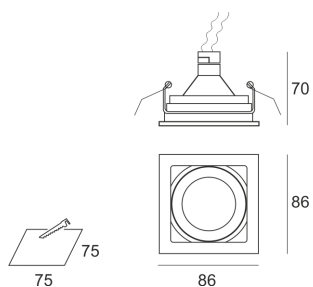

KUBGO CZARNY

Oprawa halogenowa lub LED'owa (retrofit), uchylna, montowana w stropie podwieszanym. Przeznaczona do oświetlenia ogólnego i dekoracyjnego. Obudowa wykonana z aluminium szczotkowanego lub pomalowana na kolor biały lub czarny. Łącznik liniowy i krzyżowy umożliwia dowolne łączenie opraw po linii lub krzyżu. Klasa efektywności energetycznej: W oprawie można stosować źródła światła w klasie EEI: od E do A++.

- IP: 20
- Barwa światła:
- Strumień świetlny oprawy: 1m

Nazwa	Kod	Kolor	Zasilanie	Moc	Typ źródła światła	Trzonek
-------	-----	-------	-----------	-----	--------------------	---------

KUBGO CZARNY	1201112	CZARNY	12V	max 50W	QR-CBC51	GU5,3
-----------------	---------	--------	-----	---------	----------	-------