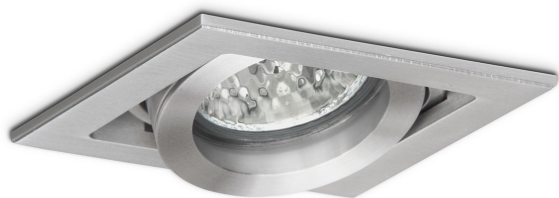

KUBGO CZARNY

Oprawa halogenowa lub LED'owa (retrofit), uchylna, montowana w stropie podwieszonym. Przeznaczona do oświetlenia ogólnego i dekoracyjnego. Obudowa wykonana z aluminium szczotkowanego lub pomalowana na kolor biały lub czarny. Łącznik liniowy i krzyżowy umożliwia dowolne łączenie opraw po linii lub krzyżu. Klasa efektywności energetycznej: W oprawie można stosować źródła światła w klasie EEI: od E do A++.

- IP: 20
- Barwa światła:
- Strumień świetlny oprawy: 1m

Nazwa	Kod	Kolor	Zasilanie	Moc	Typ źródła światła	Trzonek
-------	-----	-------	-----------	-----	--------------------	---------

KUBGO CZARNY	1201112	CZARNY	12V	max 50W	QR-CBC51	GU5,3
-----------------	---------	--------	-----	---------	----------	-------