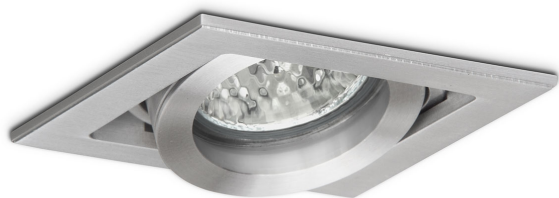

KUBGO CZARNY

Oprawa halogenowa lub LED'owa (retrofit), uchylna, montowana w stropie podwieszanym. Przeznaczona do oświetlenia ogólnego i dekoracyjnego. Obudowa wykonana z aluminium szczotkowanego lub pomalowana na kolor biały lub czarny. Łącznik liniowy i krzyżowy umożliwia dowolne łączenie opraw po linii lub krzyżu. Klasa efektywności energetycznej: W oprawie można stosować źródła światła w klasie EEI: od E do A++.

- IP: 20
- Barwa światła:
- Strumień świetlny oprawy: 1m

Nazwa	Kod	Kolor	Zasilanie	Moc	Typ źródła światła	Trzonek
-------	-----	-------	-----------	-----	--------------------	---------

KUBGO CZARNY	1201112	CZARNY	12V	max 50W	QR-CBC51	GU5,3
-----------------	---------	--------	-----	---------	----------	-------