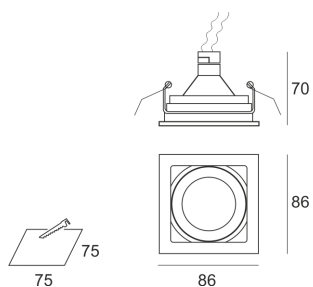

KUBGO CZARNY

Oprawa halogenowa lub LED'owa (retrofit), uchylna, montowana w stropie podwieszanym. Przeznaczona do oświetlenia ogólnego i dekoracyjnego. Obudowa wykonana z aluminium szczotkowanego lub pomalowana na kolor biały lub czarny. Łącznik liniowy i krzyżowy umożliwia dowolne łączenie opraw po linii lub krzyżu. Klasa efektywności energetycznej: W oprawie można stosować źródła światła w klasie EEI: od E do A++.

- IP: 20
- Barwa światła:
- Strumień świetlny oprawy: lm

Nazwa	Kod	Kolor	Zasilanie	Moc	Typ źródła światła	Trzonek

KUBGO CZARNY	1201112	CZARNY	12V	max 50W	QR-CBC51	GU5,3
-----------------	---------	--------	-----	---------	----------	-------