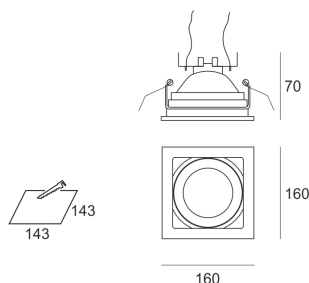

KUBGO 111 AS

Oprawa halogenowa lub LED'owa (retrofit), uchylna, montowana w stropie podwieszonym. Przeznaczona do oświetlenia ogólnego i dekoracyjnego. Obudowa wykonana z aluminium szczotkowanego lub pomalowana na kolor biały lub czarny. Łącznik liniowy i krzyżowy umożliwia dowolne łączenie opraw po linii lub krzyżu. Klasa efektywności energetycznej: W oprawie można stosować źródła światła w klasie EEL: od E do A++.

- IP: 20
- Barwa światła:
- Strumień świetlny oprawy: lm

Nazwa	Kod	Kolor	Zasilanie	Moc	Typ źródła światła	Trzonek
KUBGO 111 AS	1203115	AS	12V	max 50W	QR-111	G 53

Klasa efektywności energetycznej: W oprawie można stosować źródła światła w