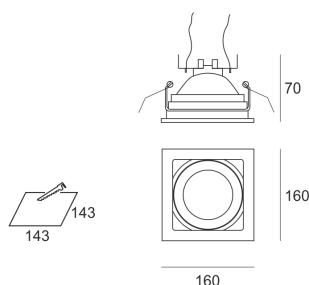

KUBGO 111 AS

Oprawa halogenowa lub LED'owa (retrofit), uchylna, montowana w stropie podwieszonym. Przeznaczona do oświetlenia ogólnego i dekoracyjnego. Obudowa wykonana z aluminium szczotkowanego lub pomalowana na kolor biały lub czarny. Łącznik liniowy i krzyżowy umożliwia dowolne łączenie opraw po linii lub krzyżu. Klasa efektywności energetycznej: W oprawie można stosować źródła światła w klasie EEL: od E do A++.

- IP: 20
- Barwa światła:
- Strumień świetlny oprawy: lm

Nazwa	Kod	Kolor	Zasilanie	Moc	Typ źródła światła	Trzonek
KUBGO 111 AS	1203115	AS	12V	max 50W	QR-111	G 53

Klasa efektywności energetycznej: W oprawie można stosować źródła światła w