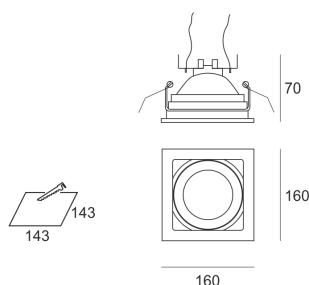

KUBGO 111 AS

Oprawa halogenowa lub LED'owa (retrofit), uchylna, montowana w stropie podwieszanym. Przeznaczona do oświetlenia ogólnego i dekoracyjnego. Obudowa wykonana z aluminium szczotkowanego lub pomalowana na kolor biały lub czarny. Łącznik liniowy i krzyżowy umożliwia dowolne łączenie opraw po linii lub krzyżu. Klasa efektywności energetycznej: W oprawie można stosować źródła światła w klasie EEL: od E do A++.

- IP: 20
- Barwa światła:
- Strumień świetlny oprawy: lm

Nazwa	Kod	Kolor	Zasilanie	Moc	Typ źródła światła	Trzonek
KUBGO 111 AS	1203115	AS	12V	max 50W	QR-111	G 53

Klasa efektywności energetycznej: W oprawie można stosować źródła światła w