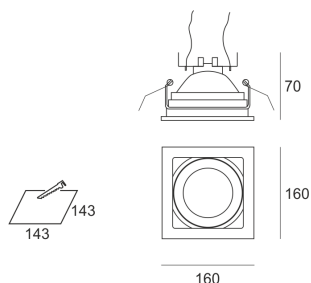

## KUBGO 111 BIAŁY

Oprawa halogenowa lub LED'owa (retrofit), uchylna, montowana w stropie podwieszanym. Przeznaczona do oświetlenia ogólnego i dekoracyjnego. Obudowa wykonana z aluminium szczotkowanego lub pomalowana na kolor biały lub czarny. Łącznik liniowy i krzyżowy umożliwia dowolne łączenie opraw po linii lub krzyżu. Klasa efektywności energetycznej: W oprawie można stosować źródła światła w klasie EEL: od E do A++.

- IP: 20
- Barwa światła:
- Strumień świetlny oprawy: lm

Nazwa	Kod	Kolor	Zasilanie	Moc	Typ źródła światła	Trzonek
<a href="#">KUBGO 111 BIAŁY</a>	1203111	BIAŁY	12V	max 50W	QR-111	G 53

Klasa efektywności energetycznej: W oprawie można stosować źródła światła w