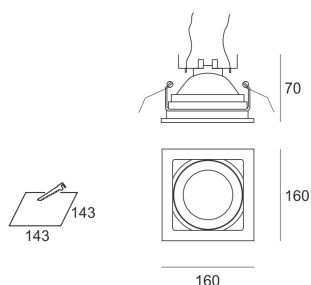

KUBGO 111 CZARNY

Oprawa halogenowa lub LED'owa (retrofit), uchylna, montowana w stropie podwieszonym. Przeznaczona do oświetlenia ogólnego i dekoracyjnego. Obudowa wykonana z aluminium szczotkowanego lub pomalowana na kolor biały lub czarny. Łącznik liniowy i krzyżowy umożliwia dowolne łączenie opraw po linii lub krzyżu. Klasa efektywności energetycznej: W oprawie można stosować źródła światła w klasie EEL: od E do A++.

- IP: 20
- Barwa światła:
- Strumień świetlny oprawy: lm

Nazwa	Kod	Kolor	Zasilanie	Moc	Typ źródła światła	Trzonek
KUBGO 111 CZARNY	1203112	CZARNY	12V	max 50W	QR-111	G 53

Klasa efektywności energetycznej: W oprawie można stosować źródła światła w