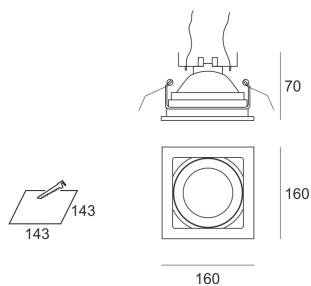

KUBGO 111 CZARNY

Oprawa halogenowa lub LED'owa (retrofit), uchylna, montowana w stropie podwieszonym. Przeznaczona do oświetlenia ogólnego i dekoracyjnego. Obudowa wykonana z aluminium szczotkowanego lub pomalowana na kolor biały lub czarny. Łącznik liniowy i krzyżowy umożliwia dowolne łączenie opraw po linii lub krzyżu. Klasa efektywności energetycznej: W oprawie można stosować źródła światła w klasie EEL: od E do A++.

- IP: 20
- Barwa światła:
- Strumień świetlny oprawy: lm

Nazwa	Kod	Kolor	Zasilanie	Moc	Typ źródła światła	Trzonek
KUBGO 111 CZARNY	1203112	CZARNY	12V	max 50W	QR-111	G 53

Klasa efektywności energetycznej: W oprawie można stosować źródła światła w