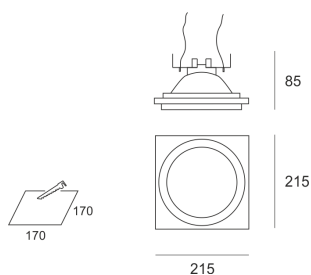

KUBGO 111 TRIM BIAŁY

Oprawa halogenowa lub LED'owa, uchylna, montowana w stropie podwieszanym. Przeznaczona do oświetlenia ogólnego i dekoracyjnego. Obudowa pomalowana na kolor biały, szary lub czarny. Klasa efektywności energetycznej:

W oprawie można stosować źródła światła w klasie EEI: od E do A++.

- IP: 20
- Barwa światła:
- Strumień świetlny oprawy: lm

Nazwa	Kod	Kolor	Zasilanie	Moc	Typ źródła światła	Trzonek
KUBGO 111 TRIM BIAŁY	1217111	BIAŁY	12V	max 50W	QR-111	G 53