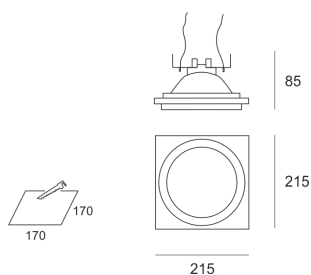

KUBGO 111 TRIM CZARNY

Oprawa halogenowa lub LED'owa, uchylna, montowana w stropie podwieszonym. Przeznaczona do oświetlenia ogólnego i dekoracyjnego. Obudowa pomalowana na kolor biały, szary lub czarny. Klasa efektywności energetycznej:

W oprawie można stosować źródła światła w klasie EEL: od E do A++.

- IP: 20
- Barwa światła:
- Strumień świetlny oprawy: lm

Nazwa	Kod	Kolor	Zasilanie	Moc	Typ źródła światła	Trzonek
KUBGO 111 TRIM CZARNY	1217112	CZARNY	12V	max 50W	QR-111	G 53