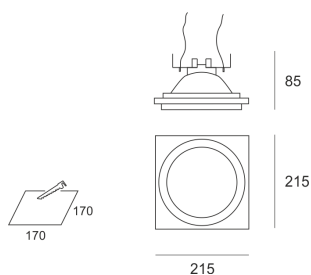

## KUBGO 111 TRIM CZARNY

Oprawa halogenowa lub LED'owa, uchylna, montowana w stropie podwieszanym. Przeznaczona do oświetlenia ogólnego i dekoracyjnego. Obudowa pomalowana na kolor biały, szary lub czarny. Klasa efektywności energetycznej:

W oprawie można stosować źródła światła w klasie EEI: od E do A++.

- IP: 20
- Barwa światła:
- Strumień świetlny oprawy: lm

Nazwa	Kod	Kolor	Zasilanie	Moc	Typ źródła światła	Trzonek
<a href="#">KUBGO 111 TRIM CZARNY</a>	1217112	CZARNY	12V	max 50W	QR-111	G 53