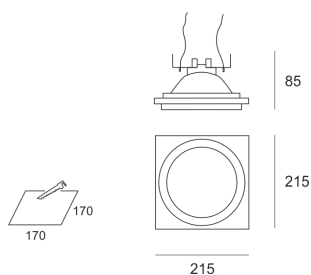

## KUBGO 111 TRIM CZARNY

Oprawa halogenowa lub LED'owa, uchylna, montowana w stropie podwieszonym. Przeznaczona do oświetlenia ogólnego i dekoracyjnego. Obudowa pomalowana na kolor biały, szary lub czarny. Klasa efektywności energetycznej:

W oprawie można stosować źródła światła w klasie EEI: od E do A++.

- IP: 20
- Barwa światła:
- Strumień świetlny oprawy: lm

Nazwa	Kod	Kolor	Zasilanie	Moc	Typ źródła światła	Trzonek
<a href="#">KUBGO 111 TRIM CZARNY</a>	1217112	CZARNY	12V	max 50W	QR-111	G 53