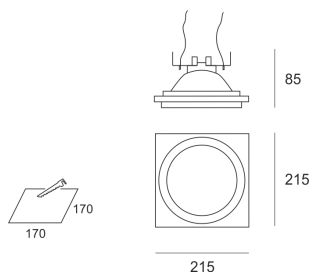

KUBGO 111 TRIM SZARY

Oprawa halogenowa lub LED'owa, uchylna, montowana w stropie podwieszonym. Przeznaczona do oświetlenia ogólnego i dekoracyjnego. Obudowa pomalowana na kolor biały, szary lub czarny. Klasa efektywności energetycznej: