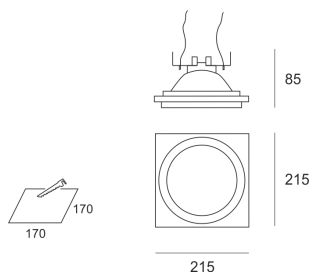

## KUBGO 111 TRIM SZARY

Oprawa halogenowa lub LED'owa, uchylna, montowana w stropie podwieszanym. Przeznaczona do oświetlenia ogólnego i dekoracyjnego. Obudowa pomalowana na kolor biały, szary lub czarny. Klasa efektywności energetycznej:

W oprawie można stosować źródła światła w klasie EEI: od E do A++.

- IP: 20
- Barwa światła:
- Strumień świetlny oprawy: lm

Nazwa	Kod	Kolor	Zasilanie	Moc	Typ źródła światła	Trzonek
<a href="#">KUBGO 111 TRIM SZARY</a>	1217113	SZARY	12V	max 50W	QR-111	G 53