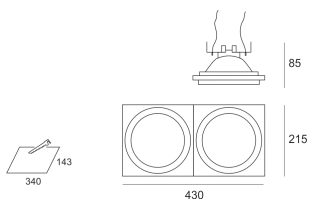

KUBGO 2X111 TRIM BIAŁY

Oprawa halogenowa lub LED'owa, uchylna, montowana w stropie podwieszanym. Przeznaczona do oświetlenia ogólnego i dekoracyjnego. Obudowa pomalowana na kolor biały, szary lub czarny. Klasa efektywności energetycznej: