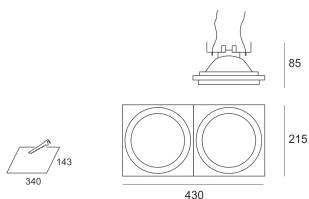

## KUBGO 2X111 TRIM BIAŁY

Oprawa halogenowa lub LED'owa, uchylna, montowana w stropie podwieszonym. Przeznaczona do oświetlenia ogólnego i dekoracyjnego. Obudowa pomalowana na kolor biały, szary lub czarny. Klasa efektywności energetycznej: