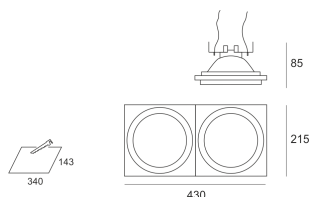

KUBGO 2X111 TRIM BIAŁY

Oprawa halogenowa lub LED'owa, uchylna, montowana w stropie podwieszonym. Przeznaczona do oświetlenia ogólnego i dekoracyjnego. Obudowa pomalowana na kolor biały, szary lub czarny. Klasa efektywności energetycznej: