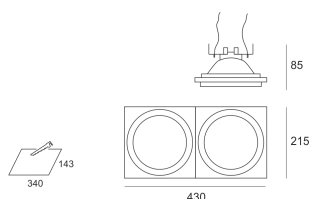

## KUBGO 2X111 TRIM CZARNY

Oprawa halogenowa lub LED'owa, uchylna, montowana w stropie podwieszanym. Przeznaczona do oświetlenia ogólnego i dekoracyjnego. Obudowa pomalowana na kolor biały, szary lub czarny. Klasa efektywności energetycznej:

W oprawie można stosować źródła światła w klasie EEL: od E do A++.

- IP: 20
- Barwa światła:
- Strumień świetlny oprawy: lm

Nazwa	Kod	Kolor	Zasilanie	Moc	Typ źródła światła	Trzonek
<a href="#">KUBGO-2x111-TRIM-CZARNY</a>	1218112	CZARNY	12V	max 2x50W	QR-111	G 53