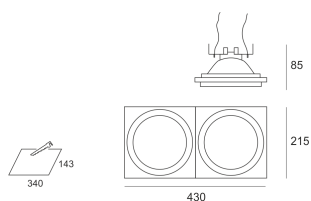

KUBGO 2X111 TRIM CZARNY

Oprawa halogenowa lub LED'owa, uchylna, montowana w stropie podwieszanym. Przeznaczona do oświetlenia ogólnego i dekoracyjnego. Obudowa pomalowana na kolor biały, szary lub czarny. Klasa efektywności energetycznej: