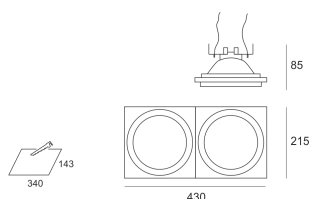

KUBGO 2X111 TRIM SZARY

Oprawa halogenowa lub LED'owa, uchylna, montowana w stropie podwieszanym. Przeznaczona do oświetlenia ogólnego i dekoracyjnego. Obudowa pomalowana na kolor biały, szary lub czarny. Klasa efektywności energetycznej: