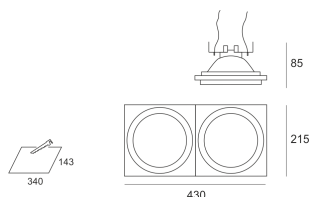

KUBGO 2X111 TRIM SZARY

Oprawa halogenowa lub LED'owa, uchylna, montowana w stropie podwieszanym. Przeznaczona do oświetlenia ogólnego i dekoracyjnego. Obudowa pomalowana na kolor biały, szary lub czarny. Klasa efektywności energetycznej: