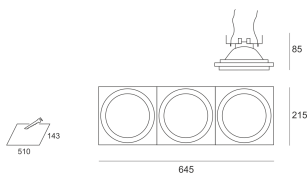

## KUBGO 3X111 TRIM BIAŁY

Oprawa halogenowa lub LED'owa, uchylna, montowana w stropie podwieszanym. Przeznaczona do oświetlenia ogólnego i dekoracyjnego. Obudowa pomalowana na kolor biały, szary lub czarny. Klasa efektywności energetycznej:

W oprawie można stosować źródła światła w klasie EEL: od E do A++.

- IP: 20
- Barwa światła:
- Strumień świetlny oprawy: lm

Nazwa	Kod	Kolor	Zasilanie	Moc	Typ źródła światła	Trzonek
<a href="#">KUBGO-3x111-TRIM-BIAŁY</a>	1219111	BIAŁY	12V	max 3x50W	QR-111	G 53