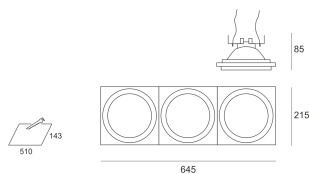

KUBGO 3X111 TRIM BIAŁY

Oprawa halogenowa lub LED'owa, uchylna, montowana w stropie podwieszanym. Przeznaczona do oświetlenia ogólnego i dekoracyjnego. Obudowa pomalowana na kolor biały, szary lub czarny. Klasa efektywności energetycznej: