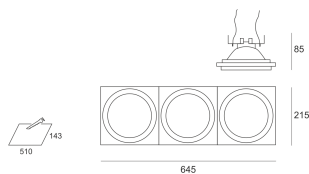

KUBGO 3X111 TRIM CZARNY

Oprawa halogenowa lub LED'owa, uchylna, montowana w stropie podwieszanym. Przeznaczona do oświetlenia ogólnego i dekoracyjnego. Obudowa pomalowana na kolor biały, szary lub czarny. Klasa efektywności energetycznej: