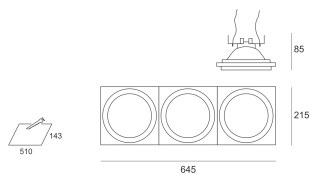

## KUBGO 3X111 TRIM CZARNY

Oprawa halogenowa lub LED'owa, uchylna, montowana w stropie podwieszanym. Przeznaczona do oświetlenia ogólnego i dekoracyjnego. Obudowa pomalowana na kolor biały, szary lub czarny. Klasa efektywności energetycznej: