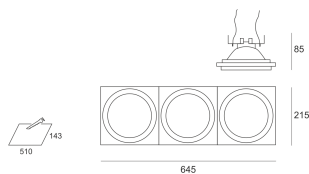

KUBGO 3X111 TRIM SZARY

Oprawa halogenowa lub LED'owa, uchylna, montowana w stropie podwieszanym. Przeznaczona do oświetlenia ogólnego i dekoracyjnego. Obudowa pomalowana na kolor biały, szary lub czarny. Klasa efektywności energetycznej: