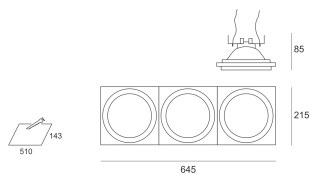

## KUBGO 3X111 TRIM SZARY

Oprawa halogenowa lub LED'owa, uchylna, montowana w stropie podwieszanym. Przeznaczona do oświetlenia ogólnego i dekoracyjnego. Obudowa pomalowana na kolor biały, szary lub czarny. Klasa efektywności energetycznej: