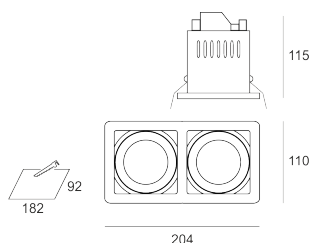

KUBGO KR2 AS

Oprawa halogenowa lub LED'owa (retrofit), uchylna, montowana w stropie podwieszanym. Przeznaczona do oświetlenia ogólnego i dekoracyjnego. Obudowa wykonana z aluminium szczotkowanego i blachy, pomalowana na kolor biały lub czarny. Klasa efektywności energetycznej:

W oprawie można stosować źródła światła w klasie EEl: od E do A++.

- IP: 20
- Barwa światła:
- Strumień świetlny oprawy: lm

| Nazwa | Kod | Kolor | Zasilanie | Moc | Typ źródła światła | Trzonek |
|------------------------------|---------|-------|-----------|-----------|--------------------|---------|
| KUBGO_KR2_AS | 1205115 | AS | 12V | max 2x50W | QR-CBC51 | GU 5,3 |