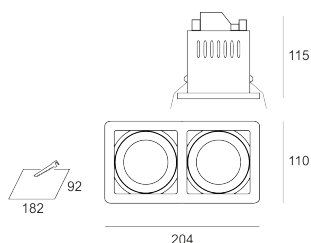

KUBGO KR2 AS

Oprawa halogenowa lub LED'owa (retrofit), uchylna, montowana w stropie podwieszanym. Przeznaczona do oświetlenia ogólnego i dekoracyjnego. Obudowa wykonana z aluminium szczotkowanego i blachy, pomalowana na kolor biały lub czarny. Klasa efektywności energetycznej: