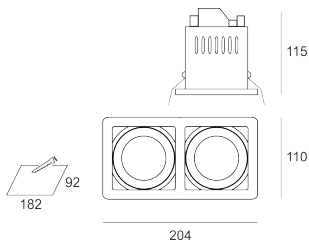

# KUBGO KR2 CZARNY

Oprawa halogenowa lub LED'owa (retrofit), uchylna, montowana w stropie podwieszanym. Przeznaczona do oświetlenia ogólnego i dekoracyjnego. Obudowa wykonana z aluminium szczotkowanego i blachy, pomalowana na kolor biały lub czarny. Klasa efektywności energetycznej:

W oprawie można stosować źródła światła w klasie EEI: od E do A++.

- IP: 20
- Barwa światła:
- Strumień świetlny oprawy: lm

Nazwa	Kod	Kolor	Zasilanie	Moc	Typ źródła światła	Trzonek
<a href="#">KUBGO_KR2_CZARNY</a>	1205112	CZARNY	12V	max 2x50W	QR-CBC51	GU 5,3