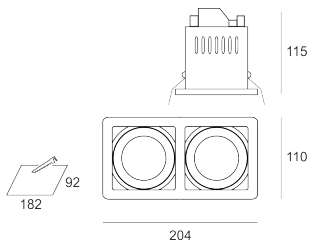

KUBGO KR2 CZARNY

Oprawa halogenowa lub LED'owa (retrofit), uchylna, montowana w stropie podwieszanym. Przeznaczona do oświetlenia ogólnego i dekoracyjnego. Obudowa wykonana z aluminium szczotkowanego i blachy, pomalowana na kolor biały lub czarny. Klasa efektywności energetycznej: