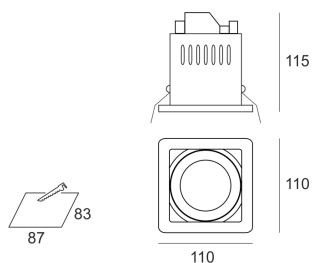

# KUBGO KR AS

Oprawa halogenowa lub LED'owa (retrofit), uchylna, montowana w stropie podwieszonym. Przeznaczona do oświetlenia ogólnego i dekoracyjnego. Obudowa wykonana z aluminium szczotkowanego i blachy, pomalowana na kolor biały lub czarny. Klasa efektywności energetycznej: