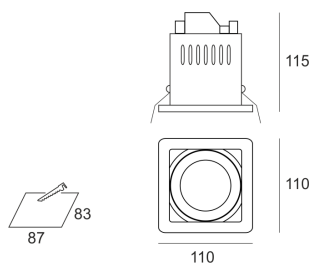

KUBGO KR AS

Oprawa halogenowa lub LED'owa (retrofit), uchylna, montowana w stropie podwieszonym. Przeznaczona do oświetlenia ogólnego i dekoracyjnego. Obudowa wykonana z aluminium szczotkowanego i blachy, pomalowana na kolor biały lub czarny. Klasa efektywności energetycznej: