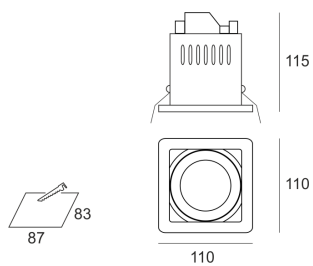

KUBGO KR BIAŁY

Oprawa halogenowa lub LED'owa (retrofit), uchylna, montowana w stropie podwieszonym. Przeznaczona do oświetlenia ogólnego i dekoracyjnego. Obudowa wykonana z aluminium szczotkowanego i blachy, pomalowana na kolor biały lub czarny. Klasa efektywności energetycznej: