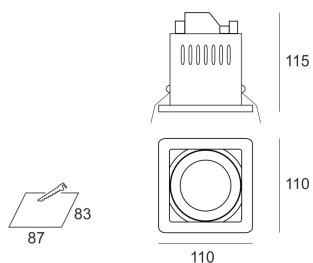

KUBGO KR CZARNY

Oprawa halogenowa lub LED'owa (retrofit), uchylna, montowana w stropie podwieszanym. Przeznaczona do oświetlenia ogólnego i dekoracyjnego. Obudowa wykonana z aluminium szczotkowanego i blachy, pomalowana na kolor biały lub czarny. Klasa efektywności energetycznej:

W oprawie można stosować źródła światła w klasie EEI: od E do A++.

- IP: 20
- Barwa światła:
- Strumień świetlny oprawy: lm

Nazwa	Kod	Kolor	Zasilanie	Moc	Typ źródła światła	Trzonek

KUBGO.KR. CZARNY	1204112	CZARNY	12V	max 50W	QR-CBC51	GU 5,3
---------------------	---------	--------	-----	---------	----------	--------