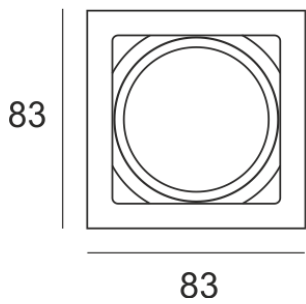

KUBGO N GU10 CZARNY

Oprawa halogenowa lub LED'owa (retrofit), uchylna, do nabudowania na strop. Przeznaczona do oświetlenia ogólnego. Obudowa wykonana z aluminium szczotkowanego lub pomalowana na kolor biały lub

czarny. Klasa efektywności energetycznej:

W oprawie można stosować źródła światła w klasie EEL: od E do A++.

- IP: 20
- Barwa światła:
- Strumień świetlny oprawy: lm

Nazwa	Kod	Kolor	Zasilanie	Moc	Typ źródła światła	Trzonek
KUBGO N GU10 CZARNY	1802192	CZARNY	230V	1x50W	QPAR16	GU10