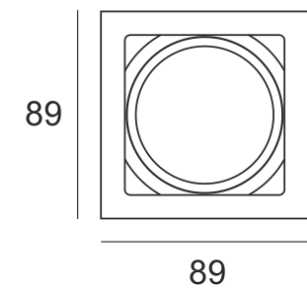

KUBGO N KR BIAŁY

Oprawa halogenowa lub LED'owa (retrofit), uchylna, do

nabudowania na strop. Przeznaczona do oświetlenia ogólnego i dekoracyjnego. Obudowa wykonana z aluminium szczotkowanego lub pomalowana na kolor biały lub czarny. Klasa efektywności energetycznej:

W oprawie można stosować źródła światła w klasie EEI: od E do A++.

- IP: 20
- Barwa światła:
- Strumień świetlny oprawy: lm

Nazwa	Kod	Kolor	Zasilanie	Moc	Typ źródła światła	Trzonek
KUBGO N.KR. BIAŁY	1803191	BIAŁY	230V	1x50W	QPAR16	GU10