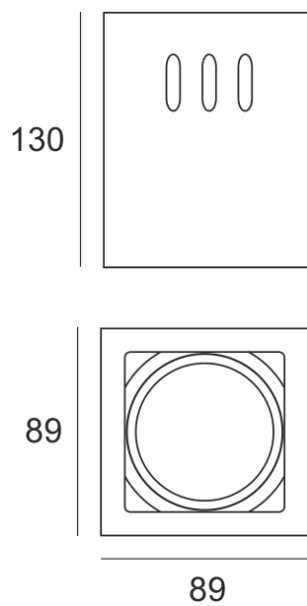

KUBGO N KR BIAŁY

Oprawa halogenowa lub LED'owa (retrofit), uchylna, do

nabudowania na strop. Przeznaczona do oświetlenia ogólnego i dekoracyjnego. Obudowa wykonana z aluminium szczotkowanego lub pomalowana na kolor biały lub czarny. Klasa efektywności energetycznej:

W oprawie można stosować źródła światła w klasie EEI: od E do A++.

- IP: 20
- Barwa światła:
- Strumień świetlny oprawy: lm

Nazwa	Kod	Kolor	Zasilanie	Moc	Typ źródła światła	Trzonek
KUBGO N.KR. BIAŁY	1803191	BIAŁY	230V	1x50W	QPAR16	GU10