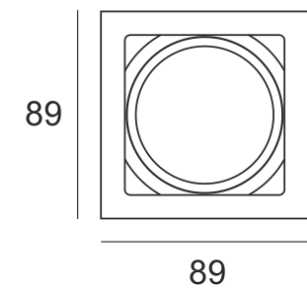

# KUBGO N KR CZARNY

Oprawa halogenowa lub LED'owa (retrofit), uchylna, do

nabudowania na strop. Przeznaczona do oświetlenia ogólnego i dekoracyjnego. Obudowa wykonana z aluminium szczotkowanego lub pomalowana na kolor biały lub czarny. Klasa efektywności energetycznej:

W oprawie można stosować źródła światła w klasie EEI: od E do A++.

- IP: 20
- Barwa światła:
- Strumień świetlny oprawy: lm

Nazwa	Kod	Kolor	Zasilanie	Moc	Typ źródła światła	Trzonek
<a href="#">KUBGO N.KR. CZARNY</a>	1803192	CZARNY	230V	1x50W	QPAR16	GU10