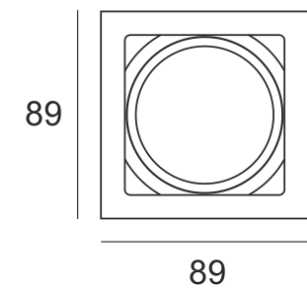

KUBGO N KR CZARNY

Oprawa halogenowa lub LED'owa (retrofit), uchylna, do

nabudowania na strop. Przeznaczona do oświetlenia ogólnego i dekoracyjnego. Obudowa wykonana z aluminium szczotkowanego lub pomalowana na kolor biały lub czarny. Klasa efektywności energetycznej:

W oprawie można stosować źródła światła w klasie EEI: od E do A++.

- IP: 20
- Barwa światła:
- Strumień świetlny oprawy: lm

Nazwa	Kod	Kolor	Zasilanie	Moc	Typ źródła światła	Trzonek
KUBGO N.KR. CZARNY	1803192	CZARNY	230V	1x50W	QPAR16	GU10