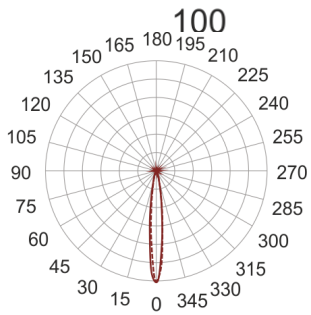

KUBGO N LED AS

— C0-C180 - - - - C90-C270

Oprawa LED'owa, uchylna, do nabudowania na strop.
Przeznaczona do oświetlenia akcentującego. Obudowa wykonana z aluminium szczotkowanego. Klasa efektywności energetycznej:
W skład oprawy wchodzi wbudowane lampy LED w klasie EEI: A; A+; A++.
Nie można wymieniać lampy w oprawie.

- IP: 20
- Barwa światła: 2700-3500
- Strumień świetlny oprawy: 175 lm

Nazwa	Kod	Kolor	Zasilanie	Moc	Typ źródła światła	Strumień świetlny oprawy	Temperatura barwowa
KUBGO N-LED-AS	1801695	AS	230V	5,7W	LED	175 lm	3000K