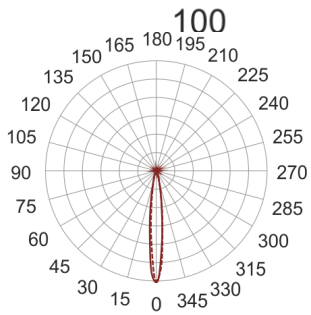

# KUBGO N LED AS

— C0-C180    - - - - C90-C270

Oprawa LED'owa, uchylna, do nabudowania na strop.  
Przeznaczona do oświetlenia akcentującego. Obudowa wykonana z aluminium szczotkowanego. Klasa efektywności energetycznej:  
W skład oprawy wchodzi wbudowane lampy LED w klasie EEI: A; A+; A++.  
Nie można wymieniać lampy w oprawie.

- IP: 20
- Barwa światła: 2700-3500
- Strumień świetlny oprawy: 175 lm

Nazwa	Kod	Kolor	Zasilanie	Moc	Typ źródła światła	Strumień świetlny oprawy	Temperatura barwowa
<a href="#">KUBGO N-LED-AS</a>	1801695	AS	230V	5,7W	LED	175 lm	3000K