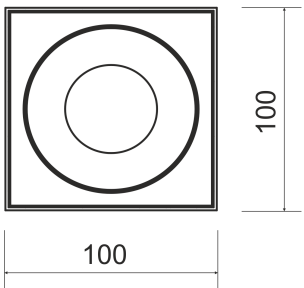

KUBGO N SKY 2 83/3.0K 60° BIAŁY

Oprawa LED'owa typu downlight, montowana w stropie podwieszanym. Przeznaczona do oświetlenia ogólnego lub aranżacyjnego wewnątrz pomieszczeń. Obudowa

wykonana z blacy stalowej pomalowanej na kolor czarny. Oprawa występuje w wersji pojedynczej i podwójnej. Możliwa wielokierunkowa regulacja oprawy w zakresie do 35o, co umożliwia dokładniejsze ukierunkowanie strumienia światła. Klasa efektywności energetycznej:

W skład oprawy wchodzi wbudowane lampy LED w klasie EEI: A; A+; A++.

Nie można wymieniać lampy w oprawie.

- IP: 20
- Barwa światła: 2700-3500
- Strumień świetlny oprawy: 2x830 lm

Nazwa	Kod	Kolor	Zasilanie	Moc	Typ źródła światła	Strumień świetlny oprawy	Temperatura barwowa
KUBGO N SKY 2 83/3.0K 60° BIAŁY		BIAŁY	230V	2x11W	LED	2x830 lm	3000K