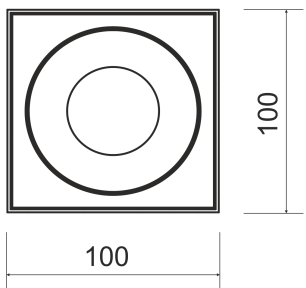

KUBGO N SKY 2 83/3.0K 60° BIAŁY

Oprawa LED'owa typu downlight, montowana w stropie podwieszanym. Przeznaczona do oświetlenia ogólnego lub aranżacyjnego wewnątrz pomieszczeń. Obudowa

wykonana z blacy stalowej pomalowanej na kolor czarny. Oprawa występuje w wersji pojedynczej i podwójnej. Możliwa wielokierunkowa regulacja oprawy w zakresie do 35o, co umożliwia dokładniejsze ukierunkowanie strumienia światła. Klasa efektywności energetycznej:

W skład oprawy wchodzi wbudowane lampy LED w klasie EEI: A; A+; A++.

Nie można wymieniać lampy w oprawie.

- IP: 20
- Barwa światła: 2700-3500
- Strumień świetlny oprawy: 2x830 lm

Nazwa	Kod	Kolor	Zasilanie	Moc	Typ źródła światła	Strumień świetlny oprawy	Temperatura barwowa
KUBGO N SKY 2 83/3.0K 60° BIAŁY		BIAŁY	230V	2x11W	LED	2x830 lm	3000K