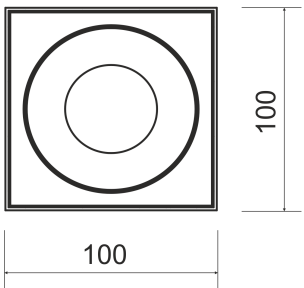

# KUBGO N SKY 2 85/4.0K 60° BIAŁY

Oprawa LED'owa typu downlight, montowana w stropie podwieszanym. Przeznaczona do oświetlenia ogólnego lub aranżacyjnego wewnątrz pomieszczeń. Obudowa

wykonana z blacy stalowej pomalowanej na kolor czarny. Oprawa występuje w wersji pojedynczej i podwójnej. Możliwa wielokierunkowa regulacja oprawy w zakresie do 35o, co umożliwia dokładniejsze ukierunkowanie strumienia światła. Klasa efektywności energetycznej:

W skład oprawy wchodzi wbudowane lampy LED w klasie EEI: A; A+; A++.

Nie można wymieniać lampy w oprawie.

- IP: 20
- Barwa światła: 3500-4000, Zimna
- Strumień świetlny oprawy: 2x850 lm

Nazwa	Kod	Kolor	Zasilanie	Moc	Typ źródła światła	Strumień świetlny oprawy	Temperatura barwowa
<a href="#">KUBGO N</a> <a href="#">SKY 2</a> <a href="#">85/4.0K 60°</a> <a href="#">BIAŁY</a>		BIAŁY	230V	2x11W	LED	2x850 lm	4000K