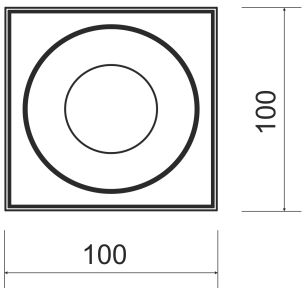

KUBGO N SKY 2 85/4.0K 60° BIAŁY

Oprawa LED'owa typu downlight, montowana w stropie podwieszanym. Przeznaczona do oświetlenia ogólnego lub aranżacyjnego wewnątrz pomieszczeń. Obudowa

wykonana z blacy stalowej pomalowanej na kolor czarny. Oprawa występuje w wersji pojedynczej i podwójnej. Możliwa wielokierunkowa regulacja oprawy w zakresie do 35o, co umożliwia dokładniejsze ukierunkowanie strumienia światła. Klasa efektywności energetycznej:

W skład oprawy wchodzi wbudowane lampy LED w klasie EEI: A; A+; A++.

Nie można wymieniać lampy w oprawie.

- IP: 20
- Barwa światła: 3500-4000, Zimna
- Strumień świetlny oprawy: 2x850 lm

| Nazwa | Kod | Kolor | Zasilanie | Moc | Typ źródła światła | Strumień świetlny oprawy | Temperatura barwowa |
|--|-----|-------|-----------|-------|--------------------|--------------------------|---------------------|
| KUBGO N SKY 2 85/4.0K 60° BIAŁY | | BIAŁY | 230V | 2x11W | LED | 2x850 lm | 4000K |