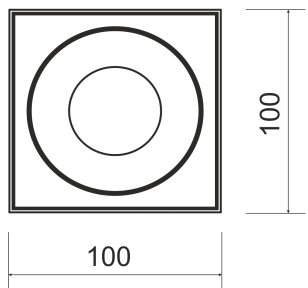

KUBGO N SKY 83/3.0K 60° BIAŁY

Oprawa LED'owa typu downlight, montowana w stropie podwieszanym. Przeznaczona do oświetlenia ogólnego lub aranżacyjnego wewnątrz pomieszczeń. Obudowa

wykonana z blacy stalowej pomalowanej na kolor czarny. Oprawa występuje w wersji pojedynczej i podwójnej. Możliwa wielokierunkowa regulacja oprawy w zakresie do 35o, co umożliwia dokładniejsze ukierunkowanie strumienia światła. Klasa efektywności energetycznej:

W skład oprawy wchodzi wbudowane lampy LED w klasie EEI: A; A+; A++.

Nie można wymieniać lampy w oprawie.

- IP: 20
- Barwa światła: 2700-3500
- Strumień świetlny oprawy: 830 lm

Nazwa	Kod	Kolor	Zasilanie	Moc	Typ źródła światła	Strumień świetlny oprawy	Temperatura barwowa
KUBGO N SKY 83/3.0K 60° BIAŁY		BIAŁY	230V	11W	LED	830 lm	3000K