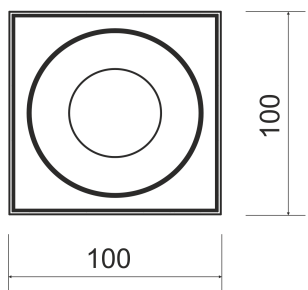

KUBGO N SKY 85/4.0K 60° BIAŁY

Oprawa LED'owa typu downlight, montowana w stropie podwieszanym. Przeznaczona do oświetlenia ogólnego lub aranżacyjnego wewnątrz pomieszczeń. Obudowa

wykonana z blacy stalowej pomalowanej na kolor czarny. Oprawa występuje w wersji pojedynczej i podwójnej. Możliwa wielokierunkowa regulacja oprawy w zakresie do 35o, co umożliwia dokładniejsze ukierunkowanie strumienia światła. Klasa efektywności energetycznej:

W skład oprawy wchodzi wbudowane lampy LED w klasie EEI: A; A+; A++.

Nie można wymieniać lampy w oprawie.

- IP: 20
- Barwa światła: 3500-4000, Zimna
- Strumień świetlny oprawy: 850 lm

Nazwa	Kod	Kolor	Zasilanie	Moc	Typ źródła światła	Strumień świetlny oprawy	Temperatura barwowa
KUBGO N SKY 85/4.0K 60° BIAŁY		BIAŁY	230V	11W	LED	850 lm	4000K