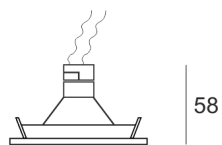

KUBGO R89 BIAŁY

Oprawa halogenowa lub LED'owa (retrofit), uchylna, montowana w stropie podwieszanym. Przeznaczona do oświetlenia ogólnego i dekoracyjnego. Obudowa wykonana z aluminium szczotkowanego lub pomalowana na kolor biały lub czarny. Źródło światła cofnięte do wewnątrz oprawy w celu ochrony przed ośnieniem. Klasa efektywności energetycznej: W oprawie można stosować źródła światła w klasie EEL: od E do A++.

- IP: 20
- Barwa światła:
- Strumień świetlny oprawy: lm

Nazwa	Kod	Kolor	Zasilanie	Moc	Typ źródła światła	Trzonek
KUBGO R89 BIAŁY	1206111	BIAŁY	12V	max 50W	QR-CBC51	GU5,3

Klasa efektywności energetycznej: W oprawie można stosować źródła światła w klasie EEL: od E do A++.