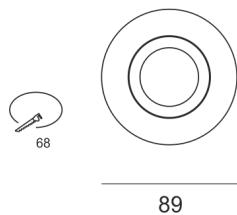

KUBGO R89 BIAŁY

Oprawa halogenowa lub LED'owa (retrofit), uchylna, montowana w stropie podwieszanym. Przeznaczona do oświetlenia ogólnego i dekoracyjnego. Obudowa wykonana z aluminium szczotkowanego lub pomalowana na kolor biały lub czarny. Źródło światła cofnięte do wewnątrz oprawy w celu ochrony przed ośnieniem. Klasa efektywności energetycznej: W oprawie można stosować źródła światła w klasie EEL: od E do A++.

- IP: 20
- Barwa światła:
- Strumień świetlny oprawy: lm

Nazwa	Kod	Kolor	Zasilanie	Moc	Typ źródła światła	Trzonek
KUBGO R89 BIAŁY	1206111	BIAŁY	12V	max 50W	QR-CBC51	GU5,3

Klasa efektywności energetycznej: W oprawie można stosować źródła światła w klasie EEL: od E do A++.