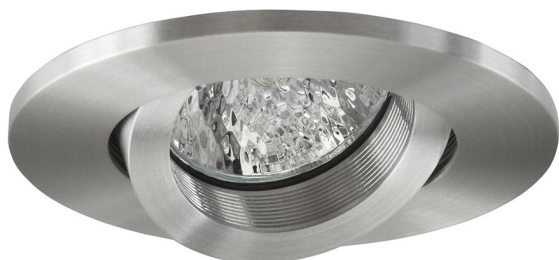

KUBGO R89 BIAŁY

Oprawa halogenowa lub LED'owa (retrofit), uchylna, montowana w stropie podwieszanym. Przeznaczona do oświetlenia ogólnego i dekoracyjnego. Obudowa wykonana z aluminium szczotkowanego lub pomalowana na kolor biały lub czarny. Źródło światła cofnięte do wewnątrz oprawy w celu ochrony przed ośnieniem. Klasa efektywności energetycznej: W oprawie można stosować źródła światła w klasie EEL: od E do A++.

- IP: 20
- Barwa światła:
- Strumień świetlny oprawy: lm

Nazwa	Kod	Kolor	Zasilanie	Moc	Typ źródła światła	Trzonek
KUBGO R89 BIAŁY	1206111	BIAŁY	12V	max 50W	QR-CBC51	GU5,3

Klasa efektywności energetycznej: W oprawie można stosować źródła światła w klasie EEL: od E do A++.