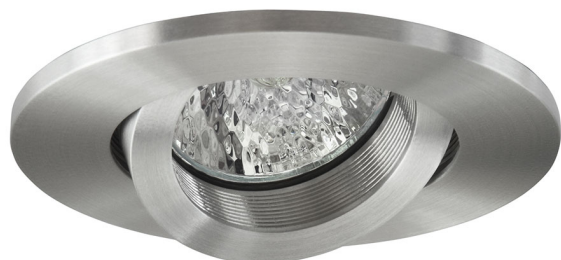

KUBGO R89 BIAŁY

Oprawa halogenowa lub LED'owa (retrofit), uchylna, montowana w stropie podwieszanym. Przeznaczona do oświetlenia ogólnego i dekoracyjnego. Obudowa wykonana z aluminium szczotkowanego lub pomalowana na kolor biały lub czarny. Źródło światła cofnięte do wewnątrz oprawy w celu ochrony przed ośnieniem. Klasa efektywności energetycznej: W oprawie można stosować źródła światła w klasie EEL: od E do A++.

- IP: 20
- Barwa światła:
- Strumień świetlny oprawy: lm

Nazwa	Kod	Kolor	Zasilanie	Moc	Typ źródła światła	Trzonek
KUBGO R89 BIAŁY	1206111	BIAŁY	12V	max 50W	QR-CBC51	GU5,3

Klasa efektywności energetycznej: W oprawie można stosować źródła światła w klasie EEL: od E do A++.