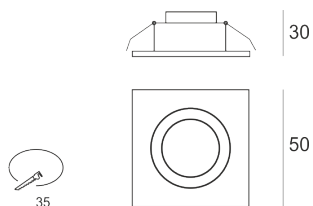

KUBI 1 AS

Niewielka oprawa LED'owa, stała, montowana w stropie podwieszanym. Przeznaczona do oświetlenia akcentującego. Obudowa wykonana z aluminium szczotkowanego. Klasa efektywności energetycznej: W skład oprawy wchodzi wbudowane lampy LED w klasie EEI: A; A+; A++.

Nie można wymieniać lampy w oprawie.

- IP: 20
- Barwa światła: 2700-3500
- Strumień świetlny oprawy: 66 lm

Nazwa	Kod	Kolor	Zasilanie	Moc	Typ źródła światła	Strumień świetlny oprawy	Temperatura barwowa
KUBL1 AS	1101685	AS	350mA	1x1,2W	LED	66 lm	3000K