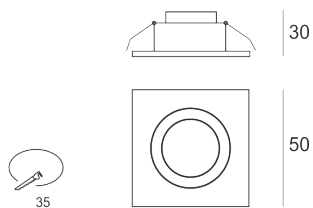

# KUBI 1 AS

Niewielka oprawa LED'owa, stała, montowana w stropie podwieszanym. Przeznaczona do oświetlenia akcentującego. Obudowa wykonana z aluminium szczotkowanego. Klasa efektywności energetycznej: W skład oprawy wchodzi wbudowane lampy LED w klasie EEI: A; A+; A++.

Nie można wymieniać lampy w oprawie.

- IP: 20
- Barwa światła: 2700-3500
- Strumień świetlny oprawy: 66 lm

Nazwa	Kod	Kolor	Zasilanie	Moc	Typ źródła światła	Strumień świetlny oprawy	Temperatura barwowa
<a href="#">KUBL1 AS</a>	1101685	AS	350mA	1x1,2W	LED	66 lm	3000K