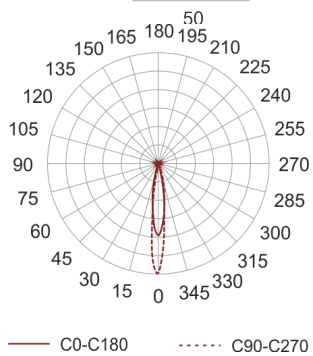

KUBI 1 AS

Niewielka oprawa LED'owa, stała, montowana w stropie podwieszanym. Przeznaczona do oświetlenia akcentującego. Obudowa wykonana z aluminium szczotkowanego. Klasa efektywności energetycznej: W skład oprawy wchodzi wbudowane lampy LED w klasie EEI: A; A+; A++.

Nie można wymieniać lampy w oprawie.

- IP: 20
- Barwa światła: 2700-3500
- Strumień świetlny oprawy: 66 lm

Nazwa	Kod	Kolor	Zasilanie	Moc	Typ źródła światła	Strumień świetlny oprawy	Temperatura barwowa
KUBL1 AS	1101685	AS	350mA	1x1,2W	LED	66 lm	3000K

Klasa efektywności energetycznej: W skład oprawy wchodzi wbudowane lampy LED w klasie EEL: A; A+; A++. Nie można wymieniać lampy w oprawie.