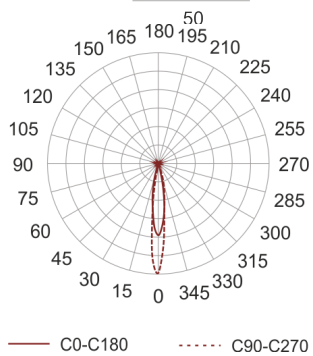

# KUBI 1 AS

Niewielka oprawa LED'owa, stała, montowana w stropie podwieszanym. Przeznaczona do oświetlenia akcentującego. Obudowa wykonana z aluminium szczotkowanego. Klasa efektywności energetycznej: W skład oprawy wchodzi wbudowane lampy LED w klasie EEI: A; A+; A++.

Nie można wymieniać lampy w oprawie.

- IP: 20
- Barwa światła: 2700-3500
- Strumień świetlny oprawy: 66 lm

Nazwa	Kod	Kolor	Zasilanie	Moc	Typ źródła światła	Strumień świetlny oprawy	Temperatura barwowa
<a href="#">KUBL1 AS</a>	1101685	AS	350mA	1x1,2W	LED	66 lm	3000K

Klasa efektywności energetycznej: W skład oprawy wchodzi wbudowane lampy LED w klasie EEL: A; A+; A++. Nie można wymieniać lampy w oprawie.