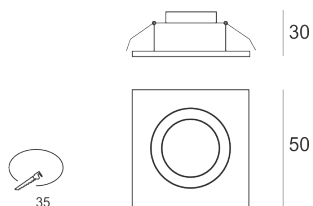

KUBI 1 AS

Niewielka oprawa LED'owa, stała, montowana w stropie podwieszanym. Przeznaczona do oświetlenia akcentującego. Obudowa wykonana z aluminium szczotkowanego. Klasa efektywności energetycznej: W skład oprawy wchodzi wbudowane lampy LED w klasie EEL: A; A+; A++.

Nie można wymieniać lampy w oprawie.

- IP: 20
- Barwa światła: 2700-3500
- Strumień świetlny oprawy: 66 lm

| Nazwa | Kod | Kolor | Zasilanie | Moc | Typ źródła światła | Strumień świetlny oprawy | Temperatura barwowa |
|--------------------------|---------|-------|-----------|--------|--------------------|--------------------------|---------------------|
| KUBL1 AS | 1101685 | AS | 350mA | 1x1,2W | LED | 66 lm | 3000K |