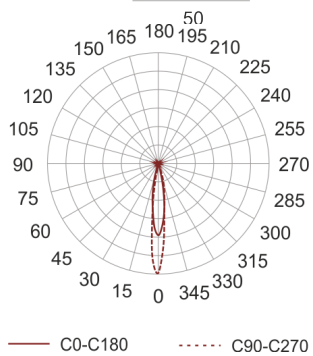

KUBI 1 AS

Niewielka oprawa LED'owa, stała, montowana w stropie podwieszanym. Przeznaczona do oświetlenia akcentującego. Obudowa wykonana z aluminium szczotkowanego. Klasa efektywności energetycznej: W skład oprawy wchodzi wbudowane lampy LED w klasie EEL: A; A+; A++.

Nie można wymieniać lampy w oprawie.

- IP: 20
- Barwa światła: 2700-3500
- Strumień świetlny oprawy: 66 lm

| Nazwa | Kod | Kolor | Zasilanie | Moc | Typ źródła światła | Strumień świetlny oprawy | Temperatura barwowa |
|--------------------------|---------|-------|-----------|--------|--------------------|--------------------------|---------------------|
| KUBL1 AS | 1101685 | AS | 350mA | 1x1,2W | LED | 66 lm | 3000K |

Klasa efektywności energetycznej: W skład oprawy wchodzi wbudowane lampy LED w klasie EEL: A; A+; A++. Nie można wymieniać lampy w oprawie.