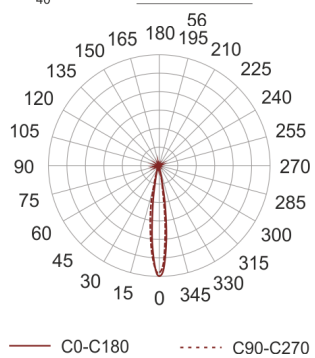

KUBI 13 AS

Niewielka oprawa LED'owa, uchylna, montowana w stropie podwieszanym. Przeznaczona do oświetlenia

akcentującego. Obudowa wykonana z aluminium szczotkowanego. Klasa efektywności energetycznej: W skład oprawy wchodzi wbudowane lampy LED w klasie EEL: A; A+; A++.

Nie można wymieniać lampy w oprawie.

- IP: 20
- Barwa światła: 2700-3500
- Strumień świetlny oprawy: 108 lm

Nazwa	Kod	Kolor	Zasilanie	Moc	Typ źródła światła	Strumień świetlny oprawy	Temperatura barwowa
KUBL13AS	1102685	AS	700mA	1x2,4W	LED	108 lm	3000K