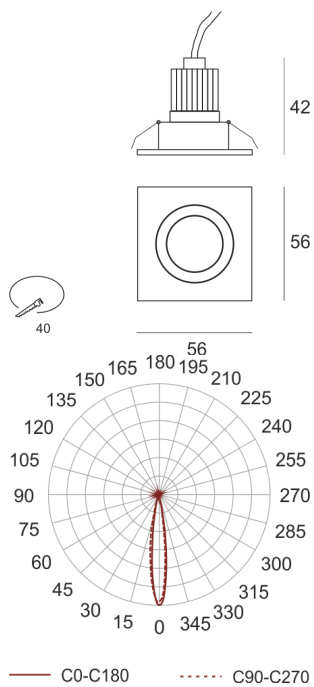

KUBI 13 AS

Niewielka oprawa LED'owa, uchylna, montowana w stropie podwieszanym. Przeznaczona do oświetlenia

akcentującego. Obudowa wykonana z aluminium szczotkowanego. Klasa efektywności energetycznej: W skład oprawy wchodzi wbudowane lampy LED w klasie EEL: A; A+; A++.

Nie można wymieniać lampy w oprawie.

- IP: 20
- Barwa światła: 2700-3500
- Strumień świetlny oprawy: 108 lm

Nazwa	Kod	Kolor	Zasilanie	Moc	Typ źródła światła	Strumień świetlny oprawy	Temperatura barwowa
KUBL13AS	1102685	AS	700mA	1x2,4W	LED	108 lm	3000K

Klasa efektywności energetycznej: W skład oprawy wchodzi wbudowane lampy LED w klasie EEL: A; A+; A++. Nie można wymieniać lampy w oprawie.