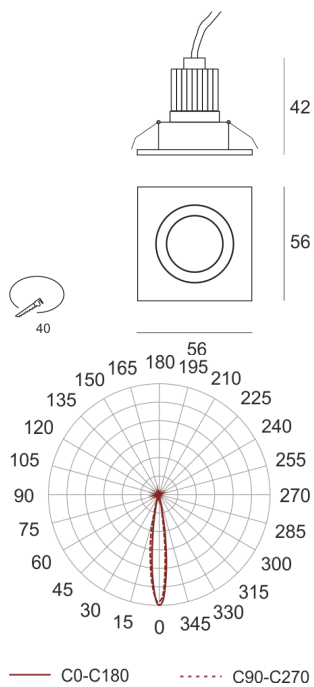

KUBI 13 AS

Niewielka oprawa LED'owa, uchylna, montowana w stropie podwieszanym. Przeznaczona do oświetlenia

akcentującego. Obudowa wykonana z aluminium szczotkowanego. Klasa efektywności energetycznej: W skład oprawy wchodzi wbudowane lampy LED w klasie EEL: A; A+; A++.

Nie można wymieniać lampy w oprawie.

- IP: 20
- Barwa światła: 2700-3500
- Strumień świetlny oprawy: 108 lm

| Nazwa | Kod | Kolor | Zasilanie | Moc | Typ źródła światła | Strumień świetlny oprawy | Temperatura barwowa |
|---------------------------|---------|-------|-----------|--------|--------------------|--------------------------|---------------------|
| KUBL13 AS | 1102685 | AS | 700mA | 1x2,4W | LED | 108 lm | 3000K |

Klasa efektywności energetycznej: W skład oprawy wchodzi wbudowane lampy LED w klasie EEL: A; A+; A++. Nie można wymieniać lampy w oprawie.