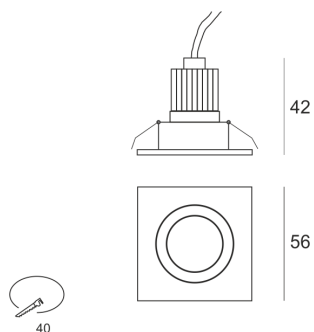

KUBI 13 AS

Niewielka oprawa LED'owa, uchylna, montowana w stropie podwieszanym. Przeznaczona do oświetlenia

akcentującego. Obudowa wykonana z aluminium szczotkowanego. Klasa efektywności energetycznej: W skład oprawy wchodzi wbudowane lampy LED w klasie EEL: A; A+; A++.

Nie można wymieniać lampy w oprawie.

- IP: 20
- Barwa światła: 2700-3500
- Strumień świetlny oprawy: 108 lm

Nazwa	Kod	Kolor	Zasilanie	Moc	Typ źródła światła	Strumień świetlny oprawy	Temperatura barwowa
KUBL13AS	1102685	AS	700mA	1x2,4W	LED	108 lm	3000K

Klasa efektywności energetycznej: W skład oprawy wchodzi wbudowane lampy LED w klasie EEL: A; A+; A++. Nie można wymieniać lampy w oprawie.