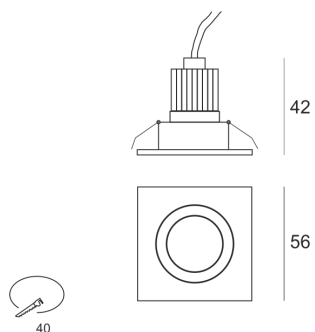

KUBI 13 AS

Niewielka oprawa LED'owa, uchylna, montowana w stropie podwieszanym. Przeznaczona do oświetlenia

akcentującego. Obudowa wykonana z aluminium szczotkowanego. Klasa efektywności energetycznej: W skład oprawy wchodzi wbudowane lampy LED w klasie EEL: A; A+; A++.

Nie można wymieniać lampy w oprawie.

- IP: 20
- Barwa światła: 2700-3500
- Strumień świetlny oprawy: 108 lm

Nazwa	Kod	Kolor	Zasilanie	Moc	Typ źródła światła	Strumień świetlny oprawy	Temperatura barwowa
KUBL13AS	1102685	AS	700mA	1x2,4W	LED	108 lm	3000K

Klasa efektywności energetycznej: W skład oprawy wchodzi wbudowane lampy LED w klasie EEL: A; A+; A++. Nie można wymieniać lampy w oprawie.