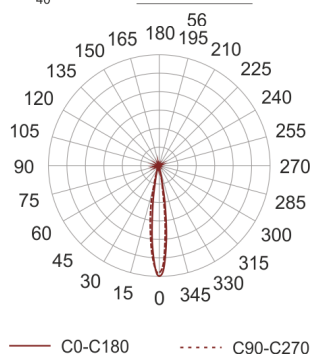

KUBI 13 AS

Niewielka oprawa LED'owa, uchylna, montowana w stropie podwieszanym. Przeznaczona do oświetlenia

akcentującego. Obudowa wykonana z aluminium szczotkowanego. Klasa efektywności energetycznej: W skład oprawy wchodzi wbudowane lampy LED w klasie EEL: A; A+; A++.

Nie można wymieniać lampy w oprawie.

- IP: 20
- Barwa światła: 2700-3500
- Strumień świetlny oprawy: 108 lm

Nazwa	Kod	Kolor	Zasilanie	Moc	Typ źródła światła	Strumień świetlny oprawy	Temperatura barwowa
KUBL13AS	1102685	AS	700mA	1x2,4W	LED	108 lm	3000K