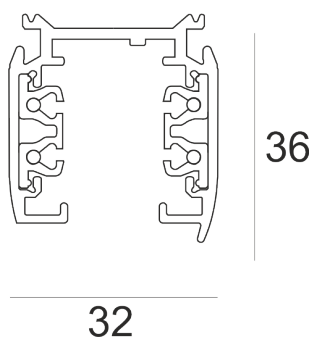

## SZYNOPRZEWÓD L3 PRO 1M BIAŁY

Szynoprzewód 3-obwodowy nastropowy z możliwością zwieszania. Korpus wykonany jest z profilu aluminiowego. Wyposażony jest w cztery szynotory elektryczne, bezpiecznie osadzone wewnątrz profilu.

- IP: 20
- Barwa światła:
- Strumień świetlny oprawy: lm

Nazwa	Kod	Kolor	Zasilanie	Moc	Typ źródła światła
<a href="#">SZYNOPRZEWÓD L3 PRO 1M BIAŁY</a>		BIAŁY	230V	max 3,8kVA	