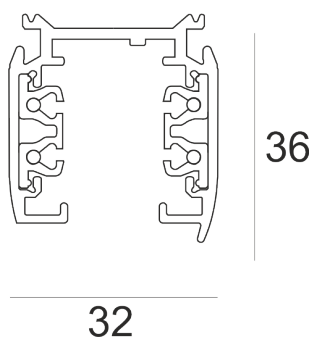

SZYNOPRZEWÓD L3 PRO 1M BIAŁY

Szynoprzewód 3-obwodowy nastropowy z możliwością zwieszania. Korpus wykonany jest z profilu aluminiowego. Wyposażony jest w cztery szynotory elektryczne, bezpiecznie osadzone wewnątrz profilu.

- IP: 20
- Barwa światła:
- Strumień świetlny oprawy: lm

Nazwa	Kod	Kolor	Zasilanie	Moc	Typ źródła światła
SZYNOPRZEWÓD L3 PRO 1M BIAŁY		BIAŁY	230V	max 3,8kVA	