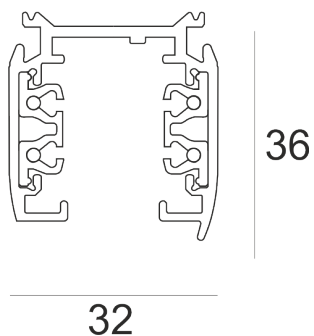

SZYNOPRZEWÓD L3 PRO 1M CZARNY

Szynoprzewód 3-obwodowy nastropowy z możliwością zwieszania. Korpus wykonany jest z profilu aluminiowego. Wyposażony jest w cztery szynotory elektryczne, bezpiecznie osadzone wewnątrz profilu.

- IP: 20
- Barwa światła:
- Strumień świetlny oprawy: lm

Nazwa	Kod	Kolor	Zasilanie	Moc	Typ źródła światła
SZYNOPRZEWÓD L3 PRO 1M CZARNY		CZARNY	230V	max 3,8kVA	