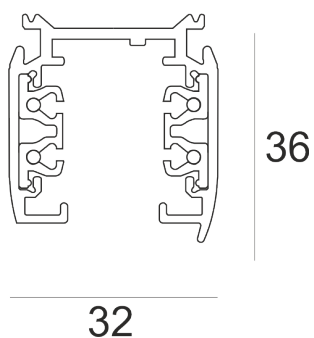

SZYNOPRZEWÓD L3 PRO 1M CZARNY

Szynoprzewód 3-obwodowy nastropowy z możliwością zwieszania. Korpus wykonany jest z profilu aluminiowego. Wyposażony jest w cztery szynotory elektryczne, bezpiecznie osadzone wewnątrz profilu.

- IP: 20
- Barwa światła:
- Strumień świetlny oprawy: lm

Nazwa	Kod	Kolor	Zasilanie	Moc	Typ źródła światła
SZYNOPRZEWÓD L3 PRO 1M CZARNY		CZARNY	230V	max 3,8kVA	