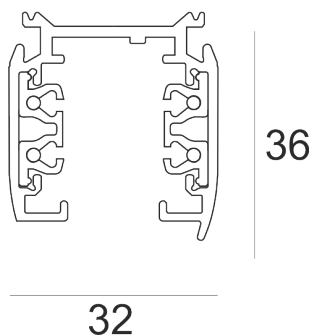

## SZYNOPRZEWÓD L3 PRO 1M CZARNY

Szynoprzewód 3-obwodowy nastropowy z możliwością zwieszania. Korpus wykonany jest z profilu aluminiowego. Wyposażony jest w cztery szynotory elektryczne, bezpiecznie osadzone wewnątrz profilu.

- IP: 20
- Barwa światła:
- Strumień świetlny oprawy: lm

Nazwa	Kod	Kolor	Zasilanie	Moc	Typ źródła światła
<a href="#">SZYNOPRZEWÓD L3 PRO 1M CZARNY</a>		CZARNY	230V	max 3,8kVA	