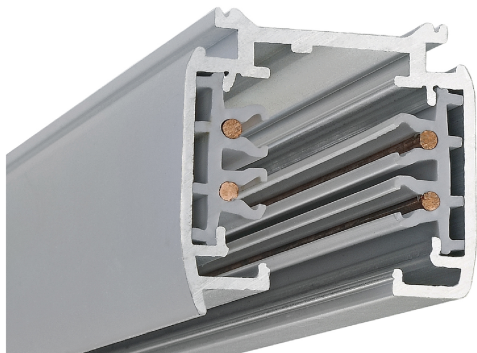

## SZYNOPRZEWÓD L3 PRO 1M SZARY

Szynoprzewód 3-obwodowy nastropowy z możliwością zwieszania. Korpus wykonany jest z profilu aluminiowego. Wyposażony jest w cztery szynotory elektryczne, bezpiecznie osadzone wewnątrz profilu.

- IP: 20
- Barwa światła:
- Strumień świetlny oprawy: lm

Nazwa	Kod	Kolor	Zasilanie	Moc	Typ źródła światła
<a href="#">SZYNOPRZEWÓD L3 PRO 1M SZARY</a>		SZARY	230V	max 3,8kVA	