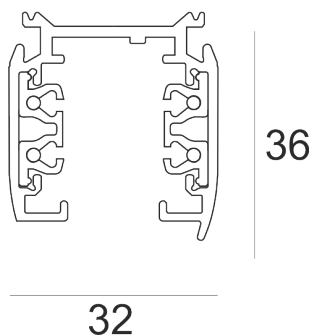

## SZYNOPRZEWÓD L3 PRO 1M SZARY

Szynoprzewód 3-obwodowy nastropowy z możliwością zwieszania. Korpus wykonany jest z profilu aluminiowego. Wyposażony jest w cztery szynotory elektryczne, bezpiecznie osadzone wewnątrz profilu.

- IP: 20
- Barwa światła:
- Strumień świetlny oprawy: lm

Nazwa	Kod	Kolor	Zasilanie	Moc	Typ źródła światła
<a href="#">SZYNOPRZEWÓD L3 PRO 1M SZARY</a>		SZARY	230V	max 3,8kVA	