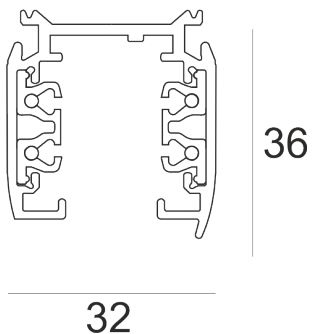

SZYNOPRZEWÓD L3 PRO 1M SZARY

Szynoprzewód 3-obwodowy nastropowy z możliwością zwieszania. Korpus wykonany jest z profilu aluminiowego. Wyposażony jest w cztery szynotory elektryczne, bezpiecznie osadzone wewnątrz profilu.

- IP: 20
- Barwa światła:
- Strumień świetlny oprawy: lm

Nazwa	Kod	Kolor	Zasilanie	Moc	Typ źródła światła
SZYNOPRZEWÓD L3 PRO 1M SZARY		SZARY	230V	max 3,8kVA	