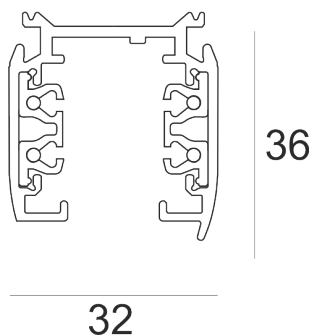

## SZYNOPRZEWÓD L3 PRO 2M CZARNY

Szynoprzewód 3-obwodowy nastropowy z możliwością zwieszania. Korpus wykonany jest z profilu aluminiowego. Wyposażony jest w cztery szynotory elektryczne, bezpiecznie osadzone wewnątrz profilu.

- IP: 20
- Barwa światła:
- Strumień świetlny oprawy: lm

Nazwa	Kod	Kolor	Zasilanie	Moc	Typ źródła światła
<a href="#">SZYNOPRZEWÓD L3 PRO 2M CZARNY</a>		CZARNY	230V	max 3,8kVA	