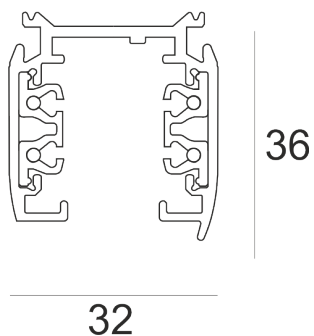

SZYNOPRZEWÓD L3 PRO 2M SZARY

Szynoprzewód 3-obwodowy nastropowy z możliwością zwieszania. Korpus wykonany jest z profilu aluminiowego. Wyposażony jest w cztery szynotory elektryczne, bezpiecznie osadzone wewnątrz profilu.

- IP: 20
- Barwa światła:
- Strumień świetlny oprawy: lm

Nazwa	Kod	Kolor	Zasilanie	Moc	Typ źródła światła
SZYNOPRZEWÓD L3 PRO 2M SZARY		SZARY	230V	max 3,8kVA	