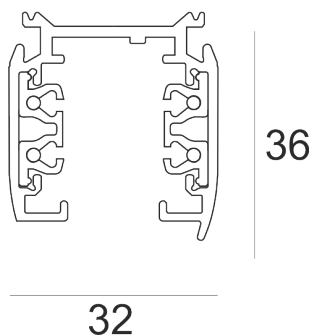

## SZYNOPRZEWÓD L3 PRO 2M SZARY

Szynoprzewód 3-obwodowy nastropowy z możliwością zwieszania. Korpus wykonany jest z profilu aluminiowego. Wyposażony jest w cztery szynotory elektryczne, bezpiecznie osadzone wewnątrz profilu.

- IP: 20
- Barwa światła:
- Strumień świetlny oprawy: lm

Nazwa	Kod	Kolor	Zasilanie	Moc	Typ źródła światła
<a href="#">SZYNOPRZEWÓD L3 PRO 2M SZARY</a>		SZARY	230V	max 3,8kVA	