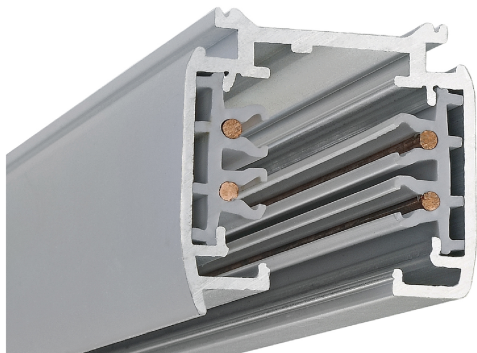

SZYNOPRZEWÓD L3 PRO 3M SZARY

Szynoprzewód 3-obwodowy nastropowy z możliwością zwieszania. Korpus wykonany jest z profilu aluminiowego. Wyposażony jest w cztery szynotory elektryczne, bezpiecznie osadzone wewnątrz profilu.

- IP: 20
- Barwa światła:
- Strumień świetlny oprawy: lm

Nazwa	Kod	Kolor	Zasilanie	Moc	Typ źródła światła
SZYNOPRZEWÓD L3 PRO 3M SZARY		SZARY	230V	max 3,8kVA	