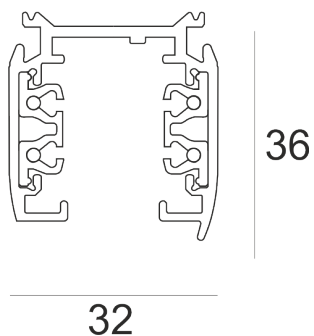

SZYNOPRZEWÓD L3 PRO 3M SZARY

Szynoprzewód 3-obwodowy nastropowy z możliwością zwieszania. Korpus wykonany jest z profilu aluminiowego. Wyposażony jest w cztery szynotory elektryczne, bezpiecznie osadzone wewnątrz profilu.

- IP: 20
- Barwa światła:
- Strumień świetlny oprawy: lm

Nazwa	Kod	Kolor	Zasilanie	Moc	Typ źródła światła
SZYNOPRZEWÓD L3 PRO 3M SZARY		SZARY	230V	max 3,8kVA	