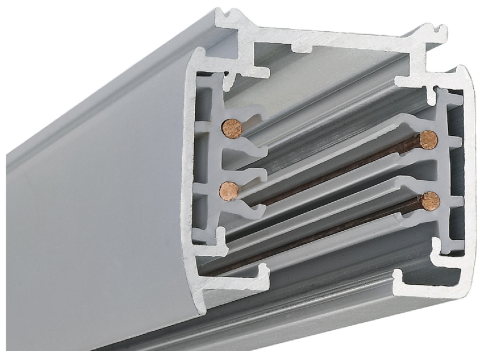

## SZYNOPRZEWÓD L3 PRO 3M SZARY

Szynoprzewód 3-obwodowy nastropowy z możliwością zwieszania. Korpus wykonany jest z profilu aluminiowego. Wyposażony jest w cztery szynotory elektryczne, bezpiecznie osadzone wewnątrz profilu.

- IP: 20
- Barwa światła:
- Strumień świetlny oprawy: lm

Nazwa	Kod	Kolor	Zasilanie	Moc	Typ źródła światła
<a href="#">SZYNOPRZEWÓD L3 PRO 3M SZARY</a>		SZARY	230V	max 3,8kVA	