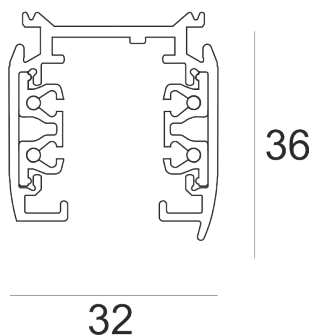

## SZYNOPRZEWÓD L3 PRO 3M SZARY

Szynoprzewód 3-obwodowy nastropowy z możliwością zwieszania. Korpus wykonany jest z profilu aluminiowego. Wyposażony jest w cztery szynotory elektryczne, bezpiecznie osadzone wewnątrz profilu.

- IP: 20
- Barwa światła:
- Strumień świetlny oprawy: lm

Nazwa	Kod	Kolor	Zasilanie	Moc	Typ źródła światła
<a href="#">SZYNOPRZEWÓD L3 PRO 3M SZARY</a>		SZARY	230V	max 3,8kVA	