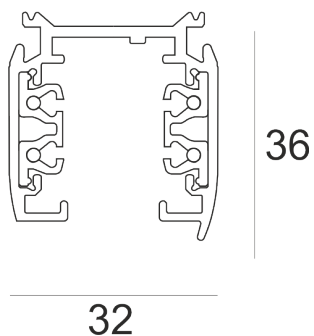

## SZYNOPRZEWÓD L3 PRO 4M CZARNY

Szynoprzewód 3-obwodowy nastropowy z możliwością zwieszania. Korpus wykonany jest z profilu aluminiowego. Wyposażony jest w cztery szynotory elektryczne, bezpiecznie osadzone wewnątrz profilu.

- IP: 20
- Barwa światła:
- Strumień świetlny oprawy: lm

Nazwa	Kod	Kolor	Zasilanie	Moc	Typ źródła światła
<a href="#">SZYNOPRZEWÓD L3 PRO 4M CZARNY</a>		CZARNY	230V	max 3,8kVA	