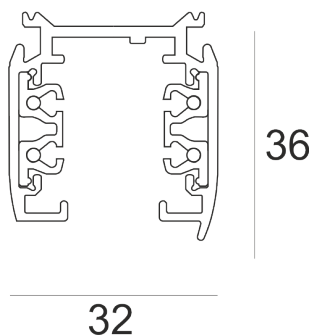

SZYNOPRZEWÓD L3 PRO 4M CZARNY

Szynoprzewód 3-obwodowy nastropowy z możliwością zwieszania. Korpus wykonany jest z profilu aluminiowego. Wyposażony jest w cztery szynotory elektryczne, bezpiecznie osadzone wewnątrz profilu.

- IP: 20
- Barwa światła:
- Strumień świetlny oprawy: lm

Nazwa	Kod	Kolor	Zasilanie	Moc	Typ źródła światła
SZYNOPRZEWÓD L3 PRO 4M CZARNY		CZARNY	230V	max 3,8kVA	