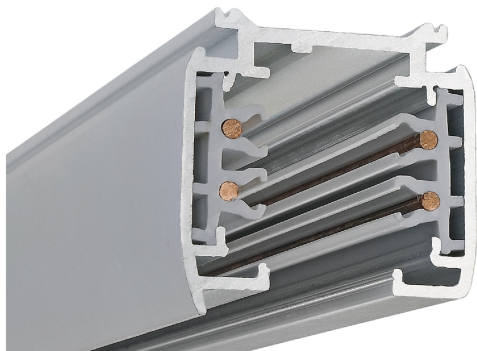

## SZYNOPRZEWÓD L3 PRO 4M SZARY

Szynoprzewód 3-obwodowy nastropowy z możliwością zwieszania. Korpus wykonany jest z profilu aluminiowego. Wyposażony jest w cztery szynotory elektryczne, bezpiecznie osadzone wewnątrz profilu.

- IP: 20
- Barwa światła:
- Strumień świetlny oprawy: lm

| Nazwa  | Kod | Kolor | Zasilanie | Moc        | Typ źródła światła |
|--|-----|-------|-----------|------------|--------------------|
| <a href="#">SZYNOPRZEWÓD L3 PRO 4M SZARY</a> |     | SZARY | 230V      | max 3,8kVA |                    |