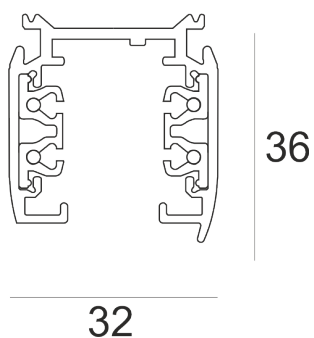

SZYNOPRZEWÓD L3 PRO 4M SZARY

Szynoprzewód 3-obwodowy nastropowy z możliwością zwieszania. Korpus wykonany jest z profilu aluminiowego. Wyposażony jest w cztery szynotory elektryczne, bezpiecznie osadzone wewnątrz profilu.

- IP: 20
- Barwa światła:
- Strumień świetlny oprawy: lm

Nazwa	Kod	Kolor	Zasilanie	Moc	Typ źródła światła
SZYNOPRZEWÓD L3 PRO 4M SZARY		SZARY	230V	max 3,8kVA	