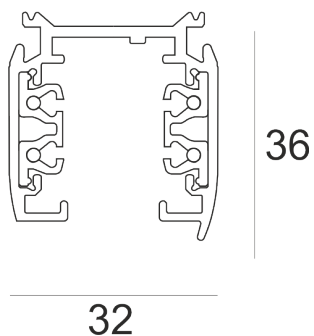

## SZYNOPRZEWÓD L3 PRO 4M SZARY

Szynoprzewód 3-obwodowy nastropowy z możliwością zwieszania. Korpus wykonany jest z profilu aluminiowego. Wyposażony jest w cztery szynotory elektryczne, bezpiecznie osadzone wewnątrz profilu.

- IP: 20
- Barwa światła:
- Strumień świetlny oprawy: lm

| Nazwa  | Kod | Kolor | Zasilanie | Moc        | Typ źródła światła |
|--|-----|-------|-----------|------------|--------------------|
| <a href="#">SZYNOPRZEWÓD L3 PRO 4M SZARY</a> |     | SZARY | 230V      | max 3,8kVA |                    |