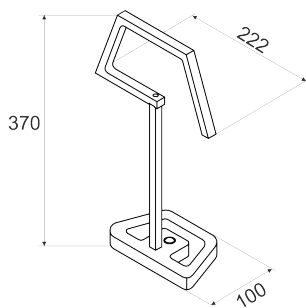

## LAMPGO BIAŁY

---

Oprawa LED przenośna przeznaczona do oświetlenia biurka czy stolika nocnego. Wykonana z aluminium pomalowanego na kolor biały. Klasa efektywności energetycznej:

W skład oprawy wchodzi wbudowane lampy LED w klasie EEL: A; A+; A++.

Nie można wymieniać lampy w oprawie.

- IP: 40
- Barwa światła:
- Strumień świetlny oprawy: 540 lm

Nazwa	Kod	Kolor	Zasilanie	Moc	Typ źródła światła	Strumień świetlny oprawy
<a href="#">LAMPGO_BIAŁY</a>		BIAŁY	230V	7W	LED	540 lm