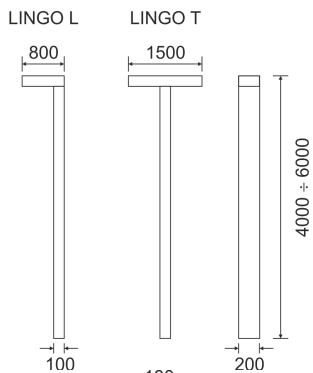

LINGO 6 LB SZARY

— C0-C180 ····· C90-C270

Oprawa oświetlenia zewnętrznego LED o asymetrycznym rozsyłe światła przeznaczona do oświetlania dróg, ścieżek rowerowych, chodników, ścieżek w parkach itp. Korpus oprawy wykonany jest w kształcie litery L lub T z aluminium pomalowanego na kolor szary.

- IP: 65
- Barwa światła: 3500-4000, Zimna
- Strumień świetlny oprawy: 4000 lm

Nazwa	Kod	Kolor	Zasilanie	Moc	Typ źródła światła	Strumień świetlny oprawy	Temperatura barwowa
LINGO 6.LB. SZARY		SZARY	230V	52	LED	4000 lm	4000K