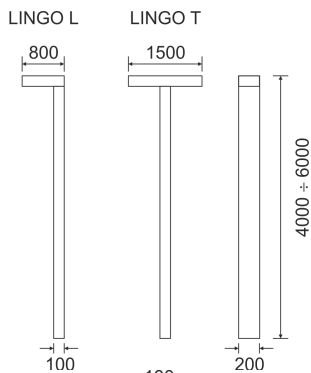

LINGO 6 LB SZARY

— C0-C180 ····· C90-C270

Oprawa oświetlenia zewnętrznego LED o asymetrycznym rozsyłe światła przeznaczona do oświetlania dróg, ścieżek rowerowych, chodników, ścieżek w parkach itp. Korpus oprawy wykonany jest w kształcie litery L lub T z aluminium pomalowanego na kolor szary.

- IP: 65
- Barwa światła: 3500-4000, Zimna
- Strumień świetlny oprawy: 4000 lm

Nazwa	Kod	Kolor	Zasilanie	Moc	Typ źródła światła	Strumień świetlny oprawy	Temperatura barwowa
LINGO 6.LB. SZARY		SZARY	230V	52	LED	4000 lm	4000K