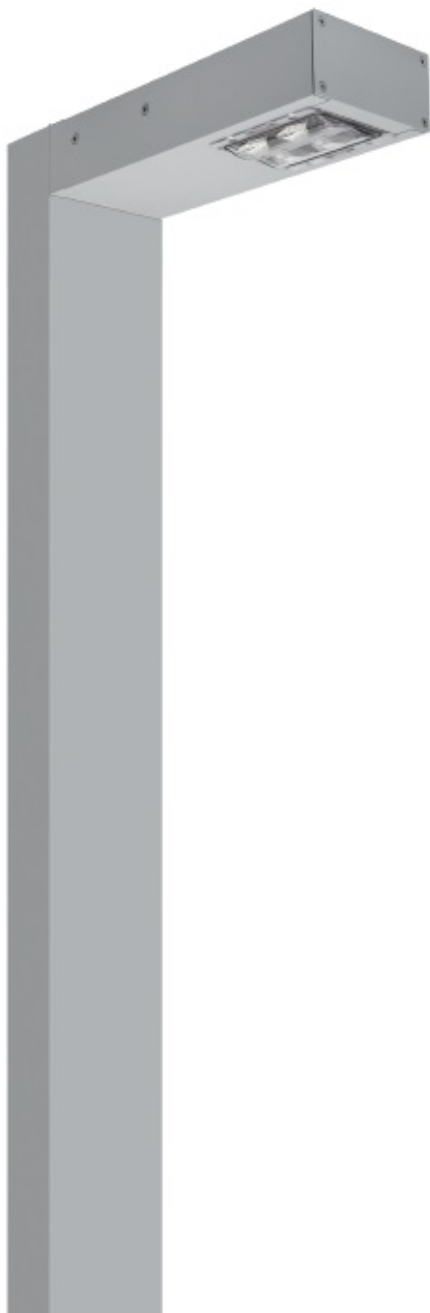

LINGO 6 LB SZARY

— C0-C180 ····· C90-C270

Oprawa oświetlenia zewnętrznego LED o asymetrycznym rozsyłe światła przeznaczona do oświetlania dróg, ścieżek rowerowych, chodników, ścieżek w parkach itp. Korpus oprawy wykonany jest w kształcie litery L lub T z aluminium pomalowanego na kolor szary.

- IP: 65
- Barwa światła: 3500-4000, Zimna
- Strumień świetlny oprawy: 4000 lm

Nazwa	Kod	Kolor	Zasilanie	Moc	Typ źródła światła	Strumień świetlny oprawy	Temperatura barwowa
LINGO 6.LB. SZARY		SZARY	230V	52	LED	4000 lm	4000K