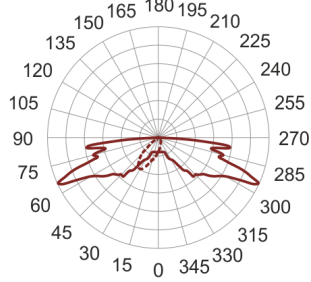

LINGO 6 LB SZARY

— C0-C180 ····· C90-C270

Oprawa oświetlenia zewnętrznego LED o asymetrycznym rozsyłe światła przeznaczona do oświetlania dróg, ścieżek rowerowych, chodników, ścieżek w parkach itp. Korpus oprawy wykonany jest w kształcie litery L lub T z aluminium pomalowanego na kolor szary.

- IP: 65
- Barwa światła: 3500-4000, Zimna
- Strumień świetlny oprawy: 4000 lm

Nazwa	Kod	Kolor	Zasilanie	Moc	Typ źródła światła	Strumień świetlny oprawy	Temperatura barwowa
LINGO 6.LB. SZARY		SZARY	230V	52	LED	4000 lm	4000K