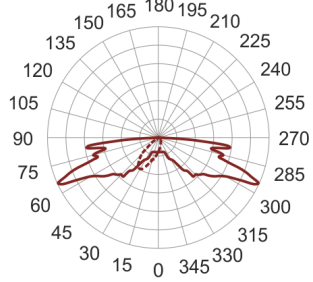

LINGO 6 LB SZARY

— C0-C180 ····· C90-C270

Oprawa oświetlenia zewnętrznego LED o asymetrycznym rozsyłe światła przeznaczona do oświetlania dróg, ścieżek rowerowych, chodników, ścieżek w parkach itp. Korpus oprawy wykonany jest w kształcie litery L lub T z aluminium pomalowanego na kolor szary.

- IP: 65
- Barwa światła: 3500-4000, Zimna
- Strumień świetlny oprawy: 4000 lm

Nazwa	Kod	Kolor	Zasilanie	Moc	Typ źródła światła	Strumień świetlny oprawy	Temperatura barwowa
LINGO 6.LB. SZARY		SZARY	230V	52	LED	4000 lm	4000K