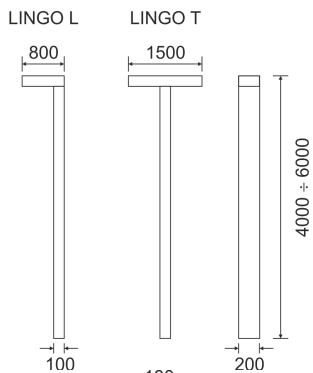

LINGO 6 LR SZARY

— C0-C180 - - - - C90-C270

Oprawa oświetlenia zewnętrznego LED o asymetrycznym rozsyłe światła przeznaczona do oświetlania dróg, ścieżek rowerowych, chodników, ścieżek w parkach itp. Korpus oprawy wykonany jest w kształcie litery L lub T z aluminium pomalowanego na kolor szary.

- IP: 65
- Barwa światła: 3500-4000, Zimna
- Strumień świetlny oprawy: 6000 lm

| Nazwa | Kod | Kolor | Zasilanie | Moc | Typ źródła światła | Strumień świetlny oprawy | Temperatura barwowa |
|----------------------------------|-----|-------|-----------|-----|--------------------|--------------------------|---------------------|
| LINGO 6 LR SZARY | | SZARY | 230V | 73 | LED | 6000 lm | 4000K |