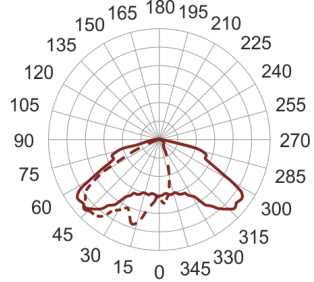

LINGO 6 LR SZARY

— C0-C180 - - - - C90-C270

Oprawa oświetlenia zewnętrznego LED o asymetrycznym rozsyłe światła przeznaczona do oświetlania dróg, ścieżek rowerowych, chodników, ścieżek w parkach itp. Korpus oprawy wykonany jest w kształcie litery L lub T z aluminium pomalowanego na kolor szary.

- IP: 65
- Barwa światła: 3500-4000, Zimna
- Strumień świetlny oprawy: 6000 lm

Nazwa	Kod	Kolor	Zasilanie	Moc	Typ źródła światła	Strumień świetlny oprawy	Temperatura barwowa
LINGO 6 LR SZARY		SZARY	230V	73	LED	6000 lm	4000K