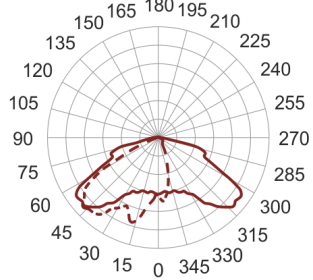

LINGO 6 LR SZARY

— C0-C180 - - - - C90-C270

Oprawa oświetlenia zewnętrznego LED o asymetrycznym rozsyłe światła przeznaczona do oświetlania dróg, ścieżek rowerowych, chodników, ścieżek w parkach itp. Korpus oprawy wykonany jest w kształcie litery L lub T z aluminium pomalowanego na kolor szary.

- IP: 65
- Barwa światła: 3500-4000, Zimna
- Strumień świetlny oprawy: 6000 lm

| Nazwa | Kod | Kolor | Zasilanie | Moc | Typ źródła światła | Strumień świetlny oprawy | Temperatura barwowa |
|----------------------------------|-----|-------|-----------|-----|--------------------|--------------------------|---------------------|
| LINGO 6 LR SZARY | | SZARY | 230V | 73 | LED | 6000 lm | 4000K |