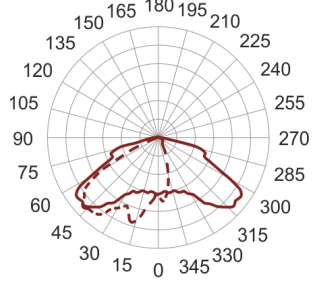

# LINGO 6 LR SZARY

---

— C0-C180      - - - - C90-C270

Oprawa oświetlenia zewnętrznego LED o asymetrycznym rozsyłe światła przeznaczona do oświetlania dróg, ścieżek rowerowych, chodników, ścieżek w parkach itp. Korpus oprawy wykonany jest w kształcie litery L lub T z aluminium pomalowanego na kolor szary.

- IP: 65
- Barwa światła: 3500-4000, Zimna
- Strumień świetlny oprawy: 6000 lm

Nazwa	Kod	Kolor	Zasilanie	Moc	Typ źródła światła	Strumień świetlny oprawy	Temperatura barwowa
<a href="#">LINGO 6 LR SZARY</a>		SZARY	230V	73	LED	6000 lm	4000K