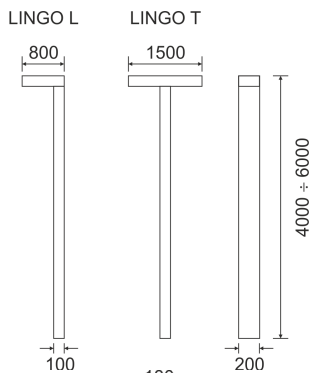

# LINGO 6 LR SZARY

---

— C0-C180      - - - - C90-C270

Oprawa oświetlenia zewnętrznego LED o asymetrycznym rozsyłe światła przeznaczona do oświetlania dróg, ścieżek rowerowych, chodników, ścieżek w parkach itp. Korpus oprawy wykonany jest w kształcie litery L lub T z aluminium pomalowanego na kolor szary.

- IP: 65
- Barwa światła: 3500-4000, Zimna
- Strumień świetlny oprawy: 6000 lm

Nazwa	Kod	Kolor	Zasilanie	Moc	Typ źródła światła	Strumień świetlny oprawy	Temperatura barwowa
<a href="#">LINGO 6 LR SZARY</a>		SZARY	230V	73	LED	6000 lm	4000K