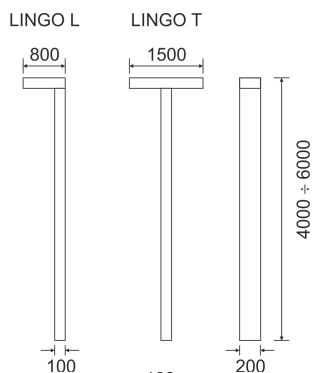

LINGO 6 LR SZARY

— C0-C180 - - - - C90-C270

Oprawa oświetlenia zewnętrznego LED o asymetrycznym rozsyłe światła przeznaczona do oświetlania dróg, ścieżek rowerowych, chodników, ścieżek w parkach itp. Korpus oprawy wykonany jest w kształcie litery L lub T z aluminium pomalowanego na kolor szary.

- IP: 65
- Barwa światła: 3500-4000, Zimna
- Strumień świetlny oprawy: 6000 lm

Nazwa	Kod	Kolor	Zasilanie	Moc	Typ źródła światła	Strumień świetlny oprawy	Temperatura barwowa
LINGO 6 LR SZARY		SZARY	230V	73	LED	6000 lm	4000K