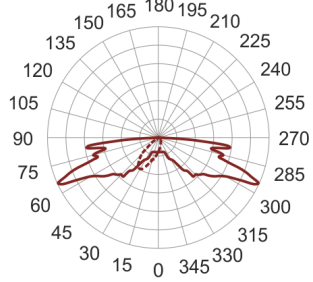

# LINGO 6 TB SZARY

---

— C0-C180      ····· C90-C270

Oprawa oświetlenia zewnętrznego LED o asymetrycznym rozsyłe światła przeznaczona do oświetlania dróg, ścieżek rowerowych, chodników, ścieżek w parkach itp. Korpus oprawy wykonany jest w kształcie litery L lub T z aluminium pomalowanego na kolor szary.

- IP: 65
- Barwa światła: 3500-4000, Zimna
- Strumień świetlny oprawy: 8000 lm

Nazwa	Kod	Kolor	Zasilanie	Moc	Typ źródła światła	Strumień świetlny oprawy	Temperatura barwowa
<a href="#">LINGO 6.TB. SZARY</a>		SZARY	230V	104	LED	8000 lm	4000K