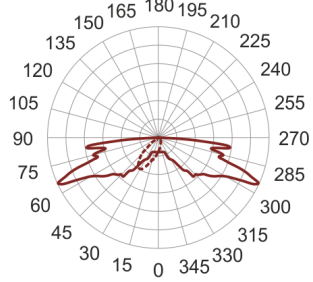

LINGO 6 TB SZARY

— C0-C180 ····· C90-C270

Oprawa oświetlenia zewnętrznego LED o asymetrycznym rozsyłe światła przeznaczona do oświetlania dróg, ścieżek rowerowych, chodników, ścieżek w parkach itp. Korpus oprawy wykonany jest w kształcie litery L lub T z aluminium pomalowanego na kolor szary.

- IP: 65
- Barwa światła: 3500-4000, Zimna
- Strumień świetlny oprawy: 8000 lm

Nazwa	Kod	Kolor	Zasilanie	Moc	Typ źródła światła	Strumień świetlny oprawy	Temperatura barwowa
LINGO 6.TB. SZARY		SZARY	230V	104	LED	8000 lm	4000K