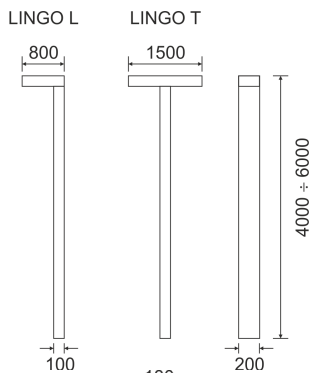

LINGO 6 TB SZARY

— C0-C180 ····· C90-C270

Oprawa oświetlenia zewnętrznego LED o asymetrycznym rozsyłe światła przeznaczona do oświetlania dróg, ścieżek rowerowych, chodników, ścieżek w parkach itp. Korpus oprawy wykonany jest w kształcie litery L lub T z aluminium pomalowanego na kolor szary.

- IP: 65
- Barwa światła: 3500-4000, Zimna
- Strumień świetlny oprawy: 8000 lm

Nazwa	Kod	Kolor	Zasilanie	Moc	Typ źródła światła	Strumień świetlny oprawy	Temperatura barwowa
LINGO 6.TB. SZARY		SZARY	230V	104	LED	8000 lm	4000K