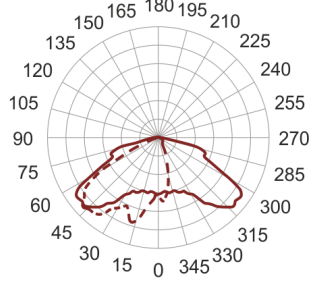

LINGO 6 TR SZARY

— C0-C180 - - - - C90-C270

Oprawa oświetlenia zewnętrznego LED o asymetrycznym rozsyłe światła przeznaczona do oświetlania dróg, ścieżek rowerowych, chodników, ścieżek w parkach itp. Korpus oprawy wykonany jest w kształcie litery L lub T z aluminium pomalowanego na kolor szary.

- IP: 65
- Barwa światła: 3500-4000, Zimna
- Strumień świetlny oprawy: 12000 lm

Nazwa	Kod	Kolor	Zasilanie	Moc	Typ źródła światła	Strumień świetlny oprawy	Temperatura barwowa
LINGO 6.TR SZARY		SZARY	230V	144	LED	12000 lm	4000K