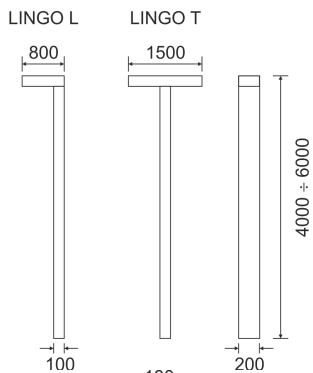

LINGO 6 TR SZARY

— C0-C180 - - - - C90-C270

Oprawa oświetlenia zewnętrznego LED o asymetrycznym rozsyłe światła przeznaczona do oświetlania dróg, ścieżek rowerowych, chodników, ścieżek w parkach itp. Korpus oprawy wykonany jest w kształcie litery L lub T z aluminium pomalowanego na kolor szary.

- IP: 65
- Barwa światła: 3500-4000, Zimna
- Strumień świetlny oprawy: 12000 lm

Nazwa	Kod	Kolor	Zasilanie	Moc	Typ źródła światła	Strumień świetlny oprawy	Temperatura barwowa
LINGO 6.TR SZARY		SZARY	230V	144	LED	12000 lm	4000K