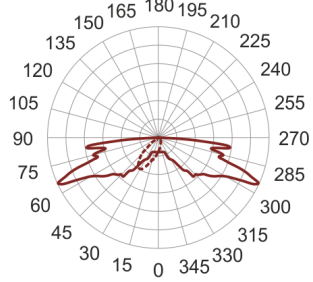

LINGO KB SZARY

— C0-C180 ····· C90-C270

Oprawa oświetlenia zewnętrznego LED montowana na zewnętrznej elewacji budynku o asymetrycznym rozsyłu światła przeznaczona do oświetlania dróg, ścieżek rowerowych, chodników. Korpus oprawy wykonany jest z aluminium pomalowanego na kolor szary.

- IP: 65
- Barwa światła: 3500-4000, Zimna
- Strumień świetlny oprawy: 4000 lm

Nazwa	Kod	Kolor	Zasilanie	Moc	Typ źródła światła	Strumień świetlny oprawy	Temperatura barwowa
LINGO KB SZARY		SZARY	230V	52	LED	4000 lm	4000K