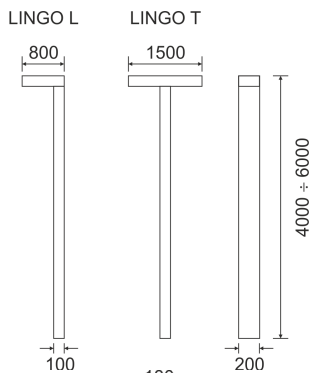

LINGO KB SZARY

— C0-C180 ····· C90-C270

Oprawa oświetlenia zewnętrznego LED montowana na zewnętrznej elewacji budynku o asymetrycznym rozsyłu światła przeznaczona do oświetlania dróg, ścieżek rowerowych, chodników. Korpus oprawy wykonany jest z aluminium pomalowanego na kolor szary.

- IP: 65
- Barwa światła: 3500-4000, Zimna
- Strumień świetlny oprawy: 4000 lm

Nazwa	Kod	Kolor	Zasilanie	Moc	Typ źródła światła	Strumień świetlny oprawy	Temperatura barwowa
LINGO KB SZARY		SZARY	230V	52	LED	4000 lm	4000K