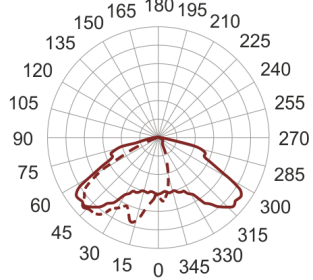

# LINGO KR SZARY

---

— C0-C180      - - - - C90-C270

Oprawa oświetlenia zewnętrznego LED montowana na zewnętrznej elewacji budynku o asymetrycznym rozsyłu światła przeznaczona do oświetlania dróg, ścieżek rowerowych, chodników. Korpus oprawy wykonany jest z aluminium pomalowanego na kolor szary.

- IP: 65
- Barwa światła: 3500-4000, Zimna
- Strumień świetlny oprawy: 6000 lm

Nazwa	Kod	Kolor	Zasilanie	Moc	Typ źródła światła	Strumień świetlny oprawy	Temperatura barwowa
<a href="#">LINGO KR. SZARY</a>		SZARY	230V	73	LED	6000 lm	4000K