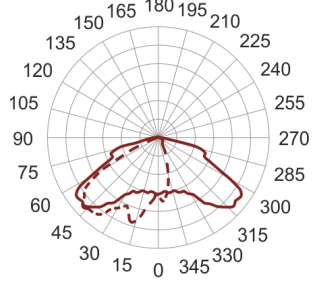

# LINGO KR SZARY

---

— C0-C180      - - - - C90-C270

Oprawa oświetlenia zewnętrznego LED montowana na zewnętrznej elewacji budynku o asymetrycznym rozsyłu światła przeznaczona do oświetlania dróg, ścieżek rowerowych, chodników. Korpus oprawy wykonany jest z aluminium pomalowanego na kolor szary.

- IP: 65
- Barwa światła: 3500-4000, Zimna
- Strumień świetlny oprawy: 6000 lm

Nazwa	Kod	Kolor	Zasilanie	Moc	Typ źródła światła	Strumień świetlny oprawy	Temperatura barwowa
<a href="#">LINGO KR. SZARY</a>		SZARY	230V	73	LED	6000 lm	4000K