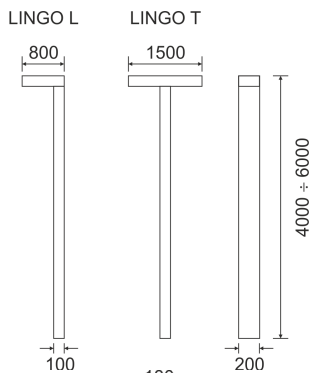

# LINGO KR SZARY

---

— C0-C180      - - - - C90-C270

Oprawa oświetlenia zewnętrznego LED montowana na zewnętrznej elewacji budynku o asymetrycznym rozsyłu światła przeznaczona do oświetlania dróg, ścieżek rowerowych, chodników. Korpus oprawy wykonany jest z aluminium pomalowanego na kolor szary.

- IP: 65
- Barwa światła: 3500-4000, Zimna
- Strumień świetlny oprawy: 6000 lm

Nazwa	Kod	Kolor	Zasilanie	Moc	Typ źródła światła	Strumień świetlny oprawy	Temperatura barwowa
<a href="#">LINGO KR. SZARY</a>		SZARY	230V	73	LED	6000 lm	4000K