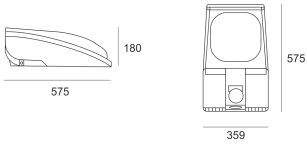

LYRA 20 LED 35NW SZARY

Oprawa LED'owa, wysokiej wydajności, szczelna. Przeznaczona do oświetlenia ulic i terenów mieszkalnych. Obudowa wykonana z aluminium pomalowanego na kolor szary.

- IP: 66
- Barwa światła: 3500-4000, Zimna
- Strumień świetlny oprawy: 3613 lm