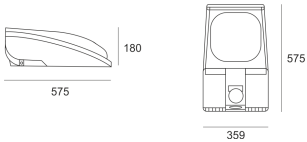

LYRA 20 LED 35NW SZARY

Oprawa LED'owa, wysokiej wydajności, szczelna. Przeznaczona do oświetlenia ulic i terenów mieszkalnych. Obudowa wykonana z aluminium pomalowanego na kolor szary.

- IP: 66
- Barwa światła: 3500-4000, Zimna
- Strumień świetlny oprawy: 3613 lm