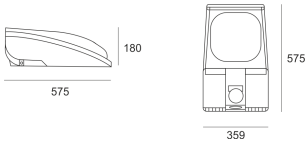

LYRA 20 LED 70NW SZARY

Oprawa LED'owa, wysokiej wydajności, szczelna. Przeznaczona do oświetlenia ulic i terenów mieszkalnych. Obudowa wykonana z aluminium pomalowanego na kolor szary.

- IP: 66
- Barwa światła: 3500-4000, Zimna
- Strumień świetlny oprawy: 7012 lm