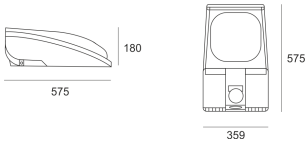

LYRA 20 LED 70NW SZARY

Oprawa LED'owa, wysokiej wydajności, szczelna. Przeznaczona do oświetlenia ulic i terenów mieszkalnych. Obudowa wykonana z aluminium pomalowanego na kolor szary.

- IP: 66
- Barwa światła: 3500-4000, Zimna
- Strumień świetlny oprawy: 7012 lm